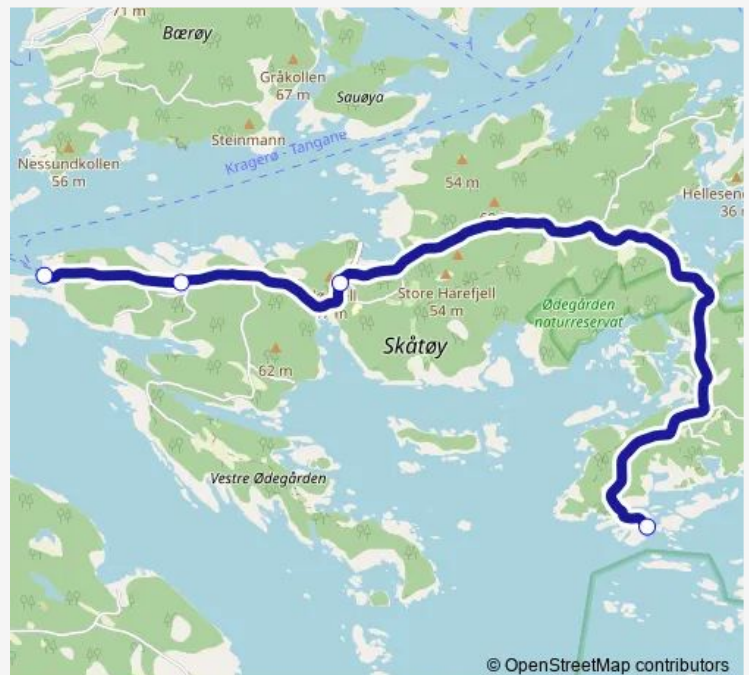

Skåtøy Korset brygge

Route schedule

Skåtøyroa ferjekai — Skåtøy Korset brygge

Monday	07:35-16:35
Tuesday	07:35-16:35
Wednesday	07:35-16:35
Thursday	07:35-16:35
Friday	07:35-16:35
Saturday	—
Sunday	—

Route info

Direction: Skåtøyroa ferjekai

Stops: 4

Trip Duration: 0 hour 20 min

■ 702 — Skåtøyroa-Korset

BusMaps

Direction

Skåtøy Korset brygge — Skåtøyroa ferjekai

4 stops