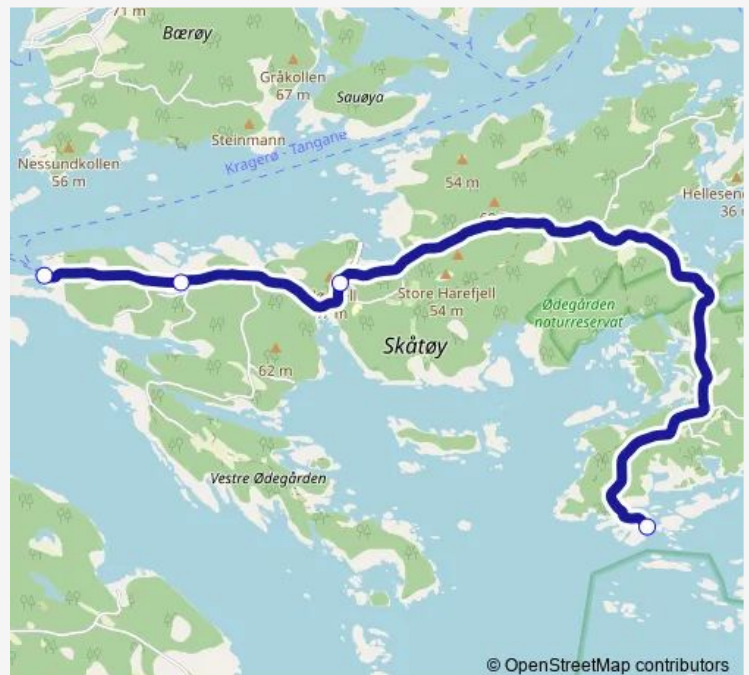

Friday 07:35-16:35

Saturday —

Sunday —

Route info

Direction: Skåtøyroa ferjekai

Stops: 4

Trip Duration: 0 hour 15 min

■ 702 — Skåtøyroa-Korset

BusMaps

Direction

Skåtøy Korset brygge — Skåtøyroa ferjekai

4 stops

[Open route schedule](#)

Skåtøy Korset brygge

Skåtøy kirke

Vennevikveien