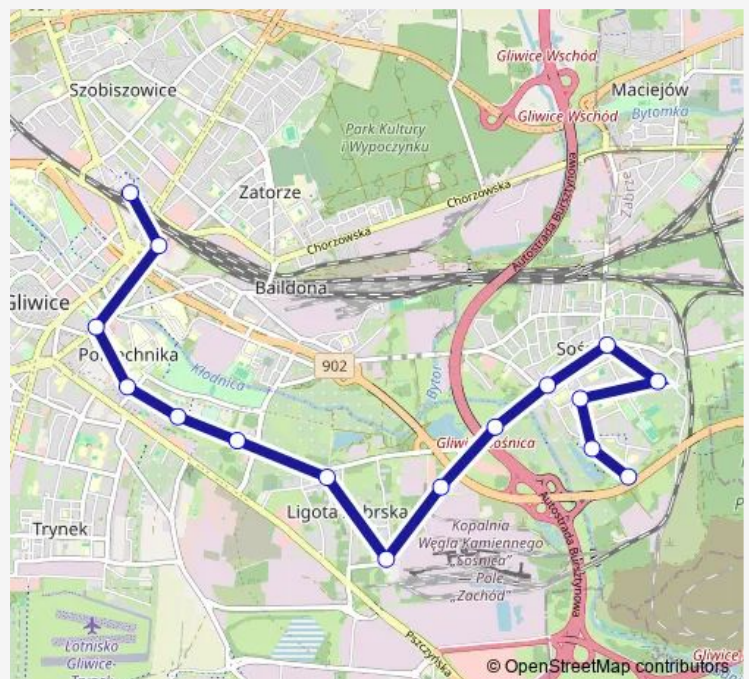

Direction

Sośnica Osiedle Żeromskiego — Gliwice Centrum Przesiadkowe

16 stops

[Open route schedule](#)

Sośnica Osiedle Żeromskiego

Sośnica Wiślana

Sośnica Jedności

Sośnica Michała

Sośnica Apteka

Sośnica Most

Ligota Zabrska Giełda [nż]

Ligota Zabrska Błonie [nż]

Ligota Zabrska Kopalnia

Ligota Zabrska Dolna

Ligota Zabrska Panewnicka [nż]

Gliwice Arena Widowiskowo-Sportowa

Gliwice Kujawska

Gliwice Wrocławska

Gliwice Piwna

Gliwice Centrum Przesiadkowe

Route schedule

Sośnica Osiedle Żeromskiego — Gliwice Centrum Przesiadkowe

Monday 22:04-22:54

Tuesday 22:04-22:54

Wednesday 22:04-22:54

Thursday 22:04-22:54

Friday 22:04-22:54

Saturday —

Sunday —

Route info

Direction: Sośnica Osiedle Żeromskiego

Stops: 16

Trip Duration: 0 hour 25 min