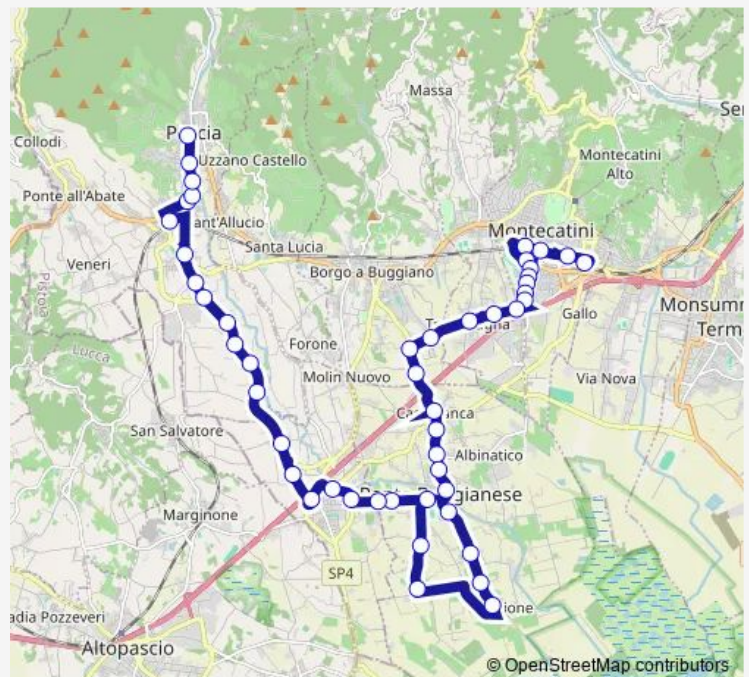

### Direction

Pescia Xx Settembre — Montecatini Stazione

51 stops

[Open route schedule](#)

Pescia Xx Settembre

V.Le Garibaldi, 44

Ponte Marchi

Casacce

### Route schedule

Pescia Xx Settembre — Montecatini Stazione

Monday 13:10-14:10

Tuesday 13:10-14:10

Wednesday 13:10-14:10

Thursday 13:10-14:10

Friday 13:10-14:10

Saturday 13:10-14:10

### Route info

Direction: Pescia Xx Settembre

Stops: 51

Trip Duration: 0 hour 50 min

Via Roma, 51

Via Roma, 1

Via Del Popolo, 43fr

Anchione

Via Dei Colombi

Via Del Gallo

Via Tripoli

Via U. Foscolo

Via Bassi, Fr. 32

Via Da Vinci, 22

Santa Rita

Via Enrico Toti, (Autostazione)