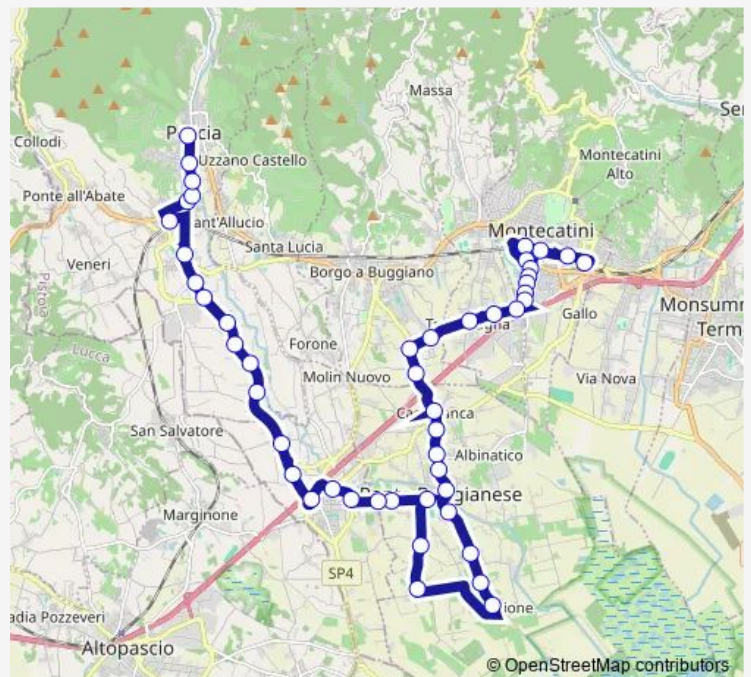

Via Buggianese, 71

Via Buggianese, Fr. 45

Ponte Buggianese

**Route schedule**

Montecatini Stazione — Pescia (P.Za Xx Settembre)

Monday 06:50-13:30

Tuesday 06:50-13:30

Wednesday 06:50-13:30

Thursday 06:50-13:30

Friday 06:50-13:30

Saturday 06:50-13:30

Sunday —

**Route info**

Direction: Montecatini Stazione

Stops: 48

Trip Duration: 0 hour 49 min

702 — Montecatini-Chiesina Uzzanese-Pescia

Via Del Popolo, 43fr

Anchione

Via Crociale Del Sarto,(20m< Civico 62)

Via Crociale Del Sarto, 113 Fr

Via Bramalegno, 128 Fr.

Via Bramalegno (Margine Del Bassetti)

Via Roma, Fr. 1

## Route info

Direction: Montecatini Stazione

Stops: 20

Trip Duration: 0 hour 15 min