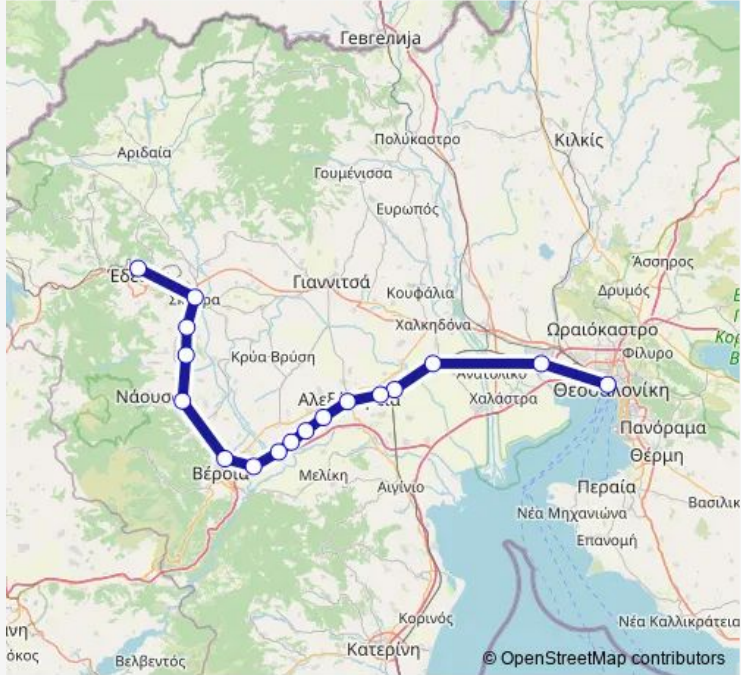

Rail Θεσσαλονίκη - Έδεσσα

[Go to website](#)

**Direction**  
 Θεσσαλονίκη — Έδεσσα  
 17 stops  
[Open route schedule](#)

- Θεσσαλονίκη
- Σίνδος
- Άδενδρο
- Πλατύ
- Λιανοβέργιον
- Αλεξάνδρεια
- Λουτρός
- Κεφαλοχώρι Ημαθίας
- Ξεχασμένη Ημαθίας
- Κουλούρα
- Μέση
- Βέροια
- Νάουσα
- Επισκοπή Νάουσας
- Πετραιά
- Σκύδρα
- Έδεσσα

**Route schedule**  
 Θεσσαλονίκη — Έδεσσα

Monday	15:47-21:32
Tuesday	15:47-21:32
Wednesday	15:47-21:32
Thursday	15:47-21:32
Friday	15:47-21:32
Saturday	15:47-21:32
Sunday	15:47-21:32

**Route info**  
 Direction: Θεσσαλονίκη  
 Stops: 17  
 Trip Duration: 1 hour 35 min