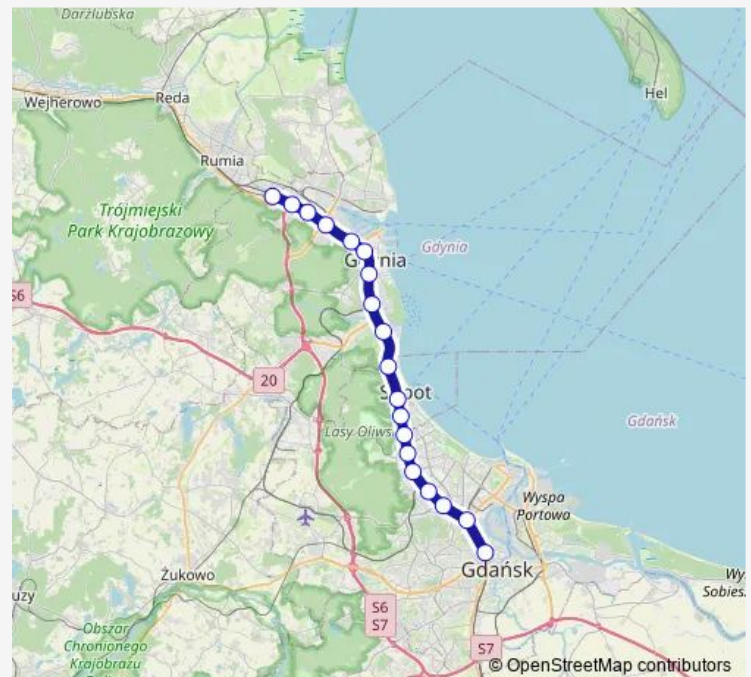

Gdynia Stocznia

Gdynia Główna

Gdynia Wzg. Św. Maksymiliana

Gdynia Redłowo

Gdynia Orłowo

Sopot Kamienny Potok

Sopot

Sopot Wyścigi

Gdańsk Żabianka - Awfis

Gdańsk Oliwa

Gdańsk Przymorze - Uniwersytet

Gdańsk Zaspą

Gdańsk Wrzeszcz

Gdańsk Politechnika

Gdańsk Stocznia

Gdańsk Główny

Route schedule

Gdynia Cisowa — Gdańsk Główny

Monday 23:24

Tuesday 23:24

Wednesday 23:24

Thursday 23:24

Friday 23:24

Saturday 23:24

Sunday 23:24

Route info

Direction: Gdynia Cisowa

Stops: 20

Trip Duration: 0 hour 48 min

Direction

Gdynia Cisowa — Gdańsk Główny

19 stops