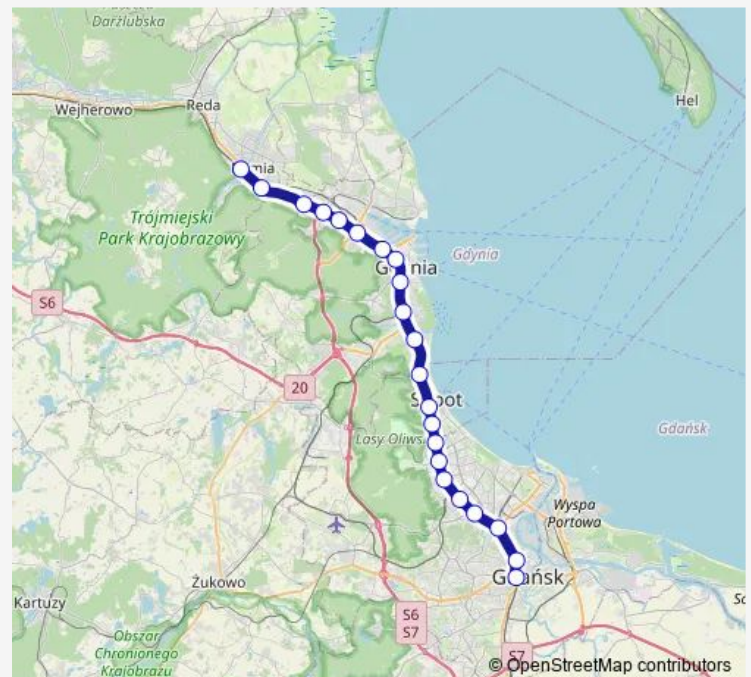

Direction

Rumia — Gdańsk Śródmieście

22 stops

[Open route schedule](#)

- Rumia
- Rumia Janowo
- Gdynia Cisowa
- Gdynia Chylonia
- Gdynia Leszczyński
- Gdynia Grabówek
- Gdynia Stocznia
- Gdynia Główna
- Gdynia Wzg. Św. Maksymiliana
- Gdynia Redłowo
- Gdynia Orłowo
- Sopot Kamienny Potok
- Sopot
- Sopot Wyścigi
- Gdańsk Żabianka - Awfis
- Gdańsk Oliwa
- Gdańsk Przymorze - Uniwersytet
- Gdańsk Zaspą
- Gdańsk Wrzeszcz
- Gdańsk Politechnika
- Gdańsk Główny

Route schedule

Rumia — Gdańsk Śródmieście

Monday	06:00-15:13
Tuesday	06:00-15:13
Wednesday	06:00-15:13
Thursday	06:00-15:13
Friday	06:00-15:13
Saturday	—
Sunday	—

Route info

Direction: Rumia

Stops: 22

Trip Duration: 0 hour 55 min

Direction

Gdańsk Śródmieście — Rumia

22 stops

[Open route schedule](#)

Gdańsk Śródmieście

Gdańsk Główny

Gdańsk Politechnika

Gdańsk Wrzeszcz

Thursday 06:00-15:13

Friday 06:00-15:13

Saturday —

Sunday —

Route info

Direction: Rumia

Stops: 23

Trip Duration: 0 hour 59 min