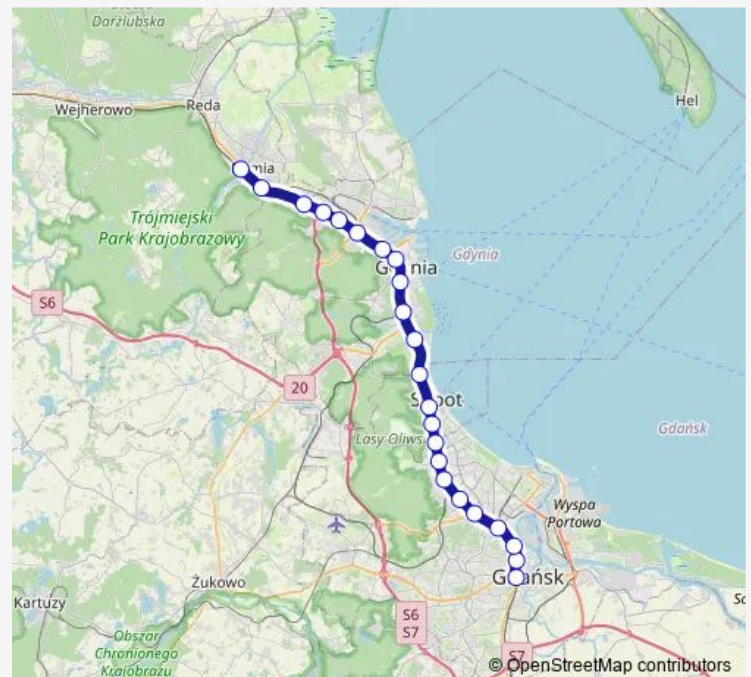

Direction

Gdańsk Śródmieście — Rumia

23 stops

[Open route schedule](#)

- Gdańsk Śródmieście
- Gdańsk Główny
- Gdańsk Stocznia
- Gdańsk Politechnika
- Gdańsk Wrzeszcz
- Gdańsk Zaspą
- Gdańsk Przymorze - Uniwersytet
- Gdańsk Oliwa
- Gdańsk Żabianka - Awfis
- Sopot Wyścigi
- Sopot
- Sopot Kamienny Potok
- Gdynia Orłowo
- Gdynia Redłowo
- Gdynia Wzg. Św. Maksymiliana
- Gdynia Główna
- Gdynia Stocznia
- Gdynia Grabówek
- Gdynia Leszczyński
- Gdynia Chylonia
- Gdynia Cisowa

Route schedule

Gdańsk Śródmieście — Rumia

Monday	05:15-13:50
Tuesday	05:15-13:50
Wednesday	05:15-13:50
Thursday	05:15-13:50
Friday	05:15-13:50
Saturday	—
Sunday	—

Route info

Direction: Gdańsk Śródmieście

Stops: 23

Trip Duration: 0 hour 57 min

Rumia Janowo

Rumia

Direction

Rumia — Gdańsk Śródmieście

23 stops

[Open route schedule](#)

Rumia

Direction: Rumia

Stops: 23

Trip Duration: 0 hour 56 min

Direction

Rumia — Gdańsk Śródmieście

23 stops

[Open route schedule](#)

Rumia