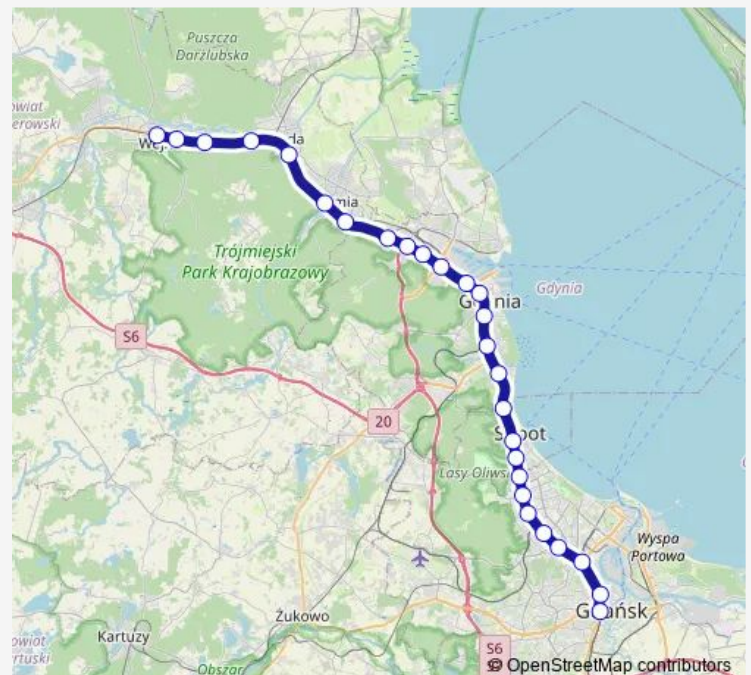

Gdańsk Oliwa

Route schedule

Wejherowo — Gdańsk Śródmieście

Monday 04:04-22:37

Tuesday 04:04-22:37

Wednesday 04:04-22:37

Thursday 04:04-22:37

Friday 04:04-22:37

Saturday 03:50-22:37

Sunday 03:50-22:37

Route info

Direction: Wejherowo

Stops: 27

Trip Duration: 1 hour 17 min

Gdańsk Przymorze - Uniwersytet

Gdańsk Zaspa

Gdańsk Wrzeszcz

Gdańsk Politechnika

Gdańsk Główny

Gdańsk Śródmieście

Direction

Gdańsk Śródmieście — Wejherowo

27 stops

[Open route schedule](#)

Friday 07:00

Saturday —

Sunday —

Route info

Direction: Wejherowo

Stops: 27

Trip Duration: 1 hour 19 min

Gdańsk Główny