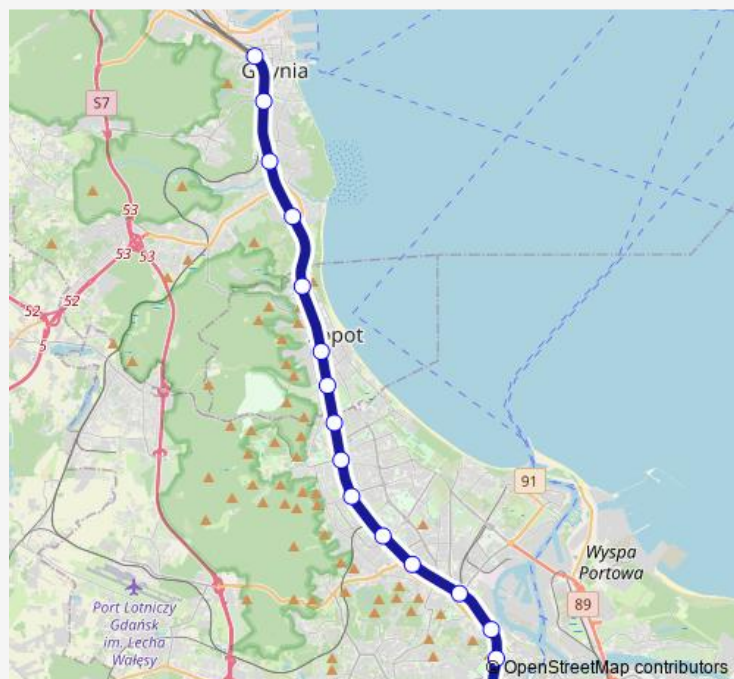

Gdynia Orłowo

Gdynia Redłowo

Gdynia Wzg. Św. Maksymiliana

Gdynia Główna

### Route schedule

Gdańsk Śródmieście — Gdynia Główna

Monday	05:15-19:40
Tuesday	05:15-19:40
Wednesday	05:15-19:40
Thursday	05:15-19:40
Friday	05:15-19:40
Saturday	—
Sunday	—

### Route info

Direction: Gdańsk Śródmieście

Stops: 16

Trip Duration: 0 hour 37 min

## Direction

Gdynia Główna — Gdańsk Śródmieście

16 stops

[Open route schedule](#)

Gdynia Główna

Gdynia Wzg. Św. Maksymiliana

Gdynia Redłowo

Gdynia Orłowo