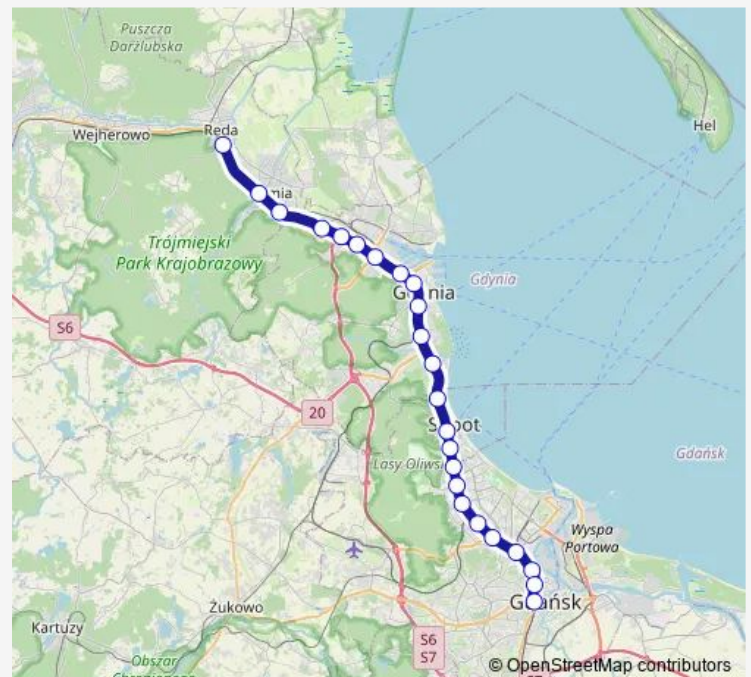

Direction

Reda — Gdańsk Śródmieście

24 stops

[Open route schedule](#)

- Reda
- Rumia
- Rumia Janowo
- Gdynia Cisowa
- Gdynia Chylonia
- Gdynia Leszczynki
- Gdynia Grabówek
- Gdynia Stocznia
- Gdynia Główna
- Gdynia Wzg. Św. Maksymiliana
- Gdynia Redłowo
- Gdynia Orłowo
- Sopot Kamienny Potok
- Sopot
- Sopot Wyścigi
- Gdańsk Żabianka - Awfis
- Gdańsk Oliwa
- Gdańsk Przymorze - Uniwersytet
- Gdańsk Zaspą
- Gdańsk Wrzeszcz
- Gdańsk Politechnika

Route schedule

Reda — Gdańsk Śródmieście

Monday	05:22-08:24
Tuesday	05:22-08:24
Wednesday	05:22-08:24
Thursday	05:22-08:24
Friday	05:22-08:24
Saturday	—
Sunday	—

Route info

Direction: Reda

Stops: 24

Trip Duration: 1 hour 1 min

Gdańsk Stocznia

Gdańsk Główny

Gdańsk Śródmieście

Direction

Gdańsk Śródmieście — Reda

24 stops

[Open route schedule](#)

Gdańsk Śródmieście

Rumia

Reda

Route schedule

Gdańsk Śródmieście — Reda

Monday	05:45
Tuesday	05:45
Wednesday	05:45
Thursday	05:45
Friday	05:45
Saturday	—
Sunday	—

Route info

Direction: Gdańsk Śródmieście

Stops: 24