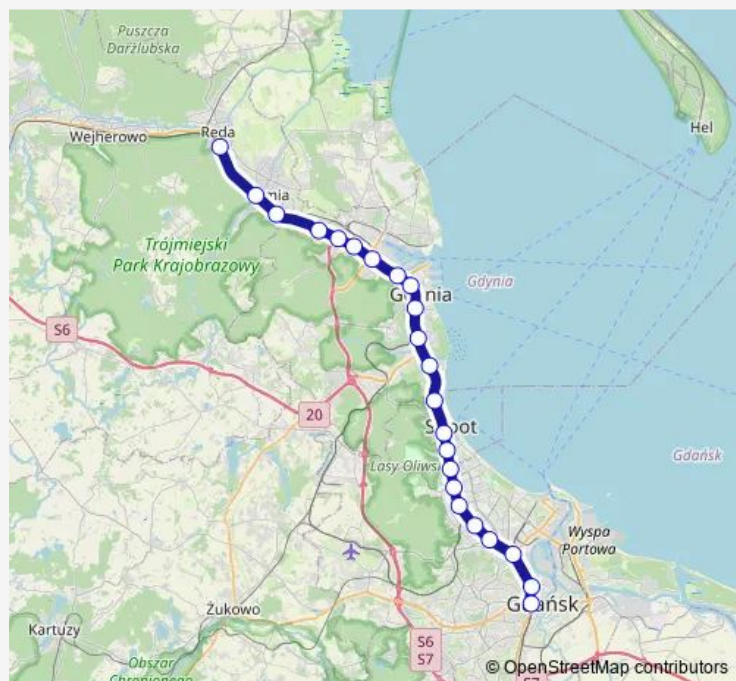

### Direction

Gdańsk Śródmieście — Reda

23 stops

[Open route schedule](#)

- Gdańsk Śródmieście
- Gdańsk Główny
- Gdańsk Politechnika
- Gdańsk Wrzeszcz
- Gdańsk Zaspa
- Gdańsk Przymorze - Uniwersytet
- Gdańsk Oliwa
- Gdańsk Żabianka - Awfis
- Sopot Wyścigi
- Sopot
- Sopot Kamienny Potok
- Gdynia Orłowo
- Gdynia Redłowo
- Gdynia Wzg. Św. Maksymiliana
- Gdynia Główna
- Gdynia Stocznia
- Gdynia Grabówek
- Gdynia Leszczynki
- Gdynia Chylonia
- Gdynia Cisowa
- Rumia Janowo

### Route schedule

Gdańsk Śródmieście — Reda

Monday	06:20
Tuesday	06:20
Wednesday	06:20
Thursday	06:20
Friday	06:20
Saturday	—
Sunday	—

### Route info

Direction: Gdańsk Śródmieście

Stops: 23

Trip Duration: 1 hour 4 min

Rumia

Reda

## Direction

Reda — Gdańsk Śródmieście

24 stops

[Open route schedule](#)

Reda

Rumia

Rumia Janowo

Gdynia Cisowa