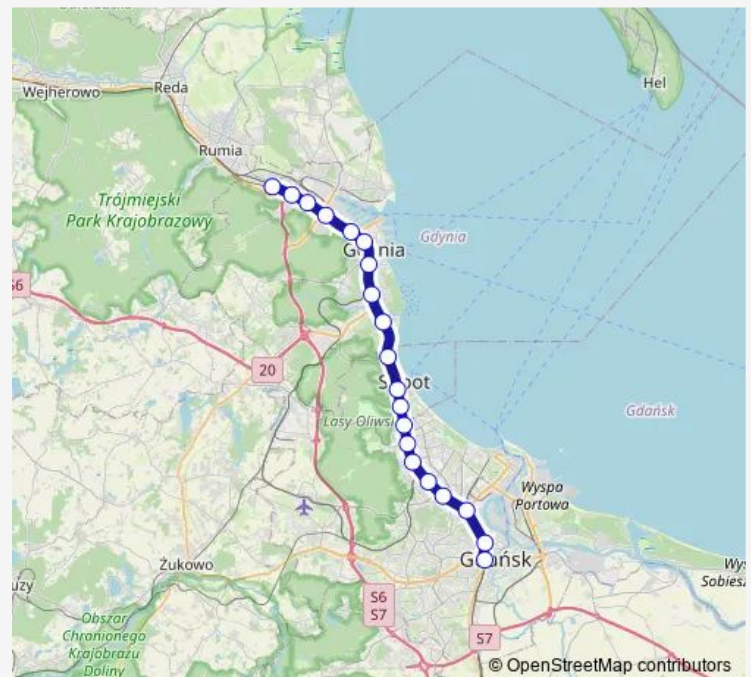

Gdynia Stocznia

Gdynia Główna

Gdynia Wzg. Św. Maksymiliana

Gdynia Redłowo

Gdynia Orłowo

Sopot Kamienny Potok

Sopot

Sopot Wyścigi

Gdańsk Żabianka - Awfis

Gdańsk Oliwa

Gdańsk Przymorze - Uniwersytet

Gdańsk Zaspą

Gdańsk Wrzeszcz

Gdańsk Politechnika

Gdańsk Główny

Gdańsk Śródmieście

### Route schedule

Gdynia Cisowa — Gdańsk Śródmieście

Monday	—
Tuesday	—
Wednesday	—
Thursday	—
Friday	—
Saturday	04:39
Sunday	04:39

### Route info

Direction: Gdynia Cisowa

Stops: 20

Trip Duration: 0 hour 50 min