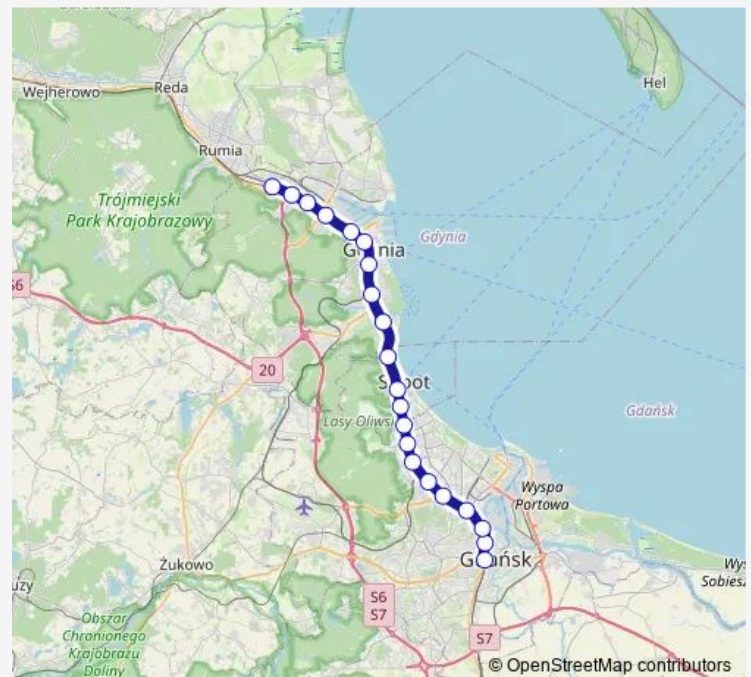

Gdynia Stocznia

Gdynia Główna

Gdynia Wzg. Św. Maksymiliana

Gdynia Redłowo

Gdynia Orłowo

Sopot Kamienny Potok

Sopot

Sopot Wyścigi

Saturday —

Sunday —

Route info

Direction: Gdynia Cisowa

Stops: 21

Trip Duration: 0 hour 51 min

Direction

Gdańsk Śródmieście — Gdynia Cisowa

21 stops

[Open route schedule](#)

Gdańsk Śródmieście

Gdańsk Główny

Gdańsk Stocznia

Gdańsk Politechnika

Gdańsk Wrzeszcz

Gdańsk Zaspa

Stops: 21

Trip Duration: 0 hour 51 min

Direction

Gdańsk Śródmieście — Gdynia Cisowa

20 stops

[Open route schedule](#)

Gdańsk Śródmieście
Gdańsk Główny
Gdańsk Stocznia
Gdańsk Politechnika
Gdańsk Wrzeszcz
Gdańsk Zaspa
Gdańsk Przymorze - Uniwersytet
Gdańsk Oliwa
Gdańsk Żabianka - Awfis
Sopot Wyścigi
Sopot
Sopot Kamienny Potok
Gdynia Orłowo
Gdynia Redłowo
Gdynia Wzg. Św. Maksymiliana
Gdynia Główna
Gdynia Grabówek
Gdynia Leszczyнки
Gdynia Chylonia
Gdynia Cisowa