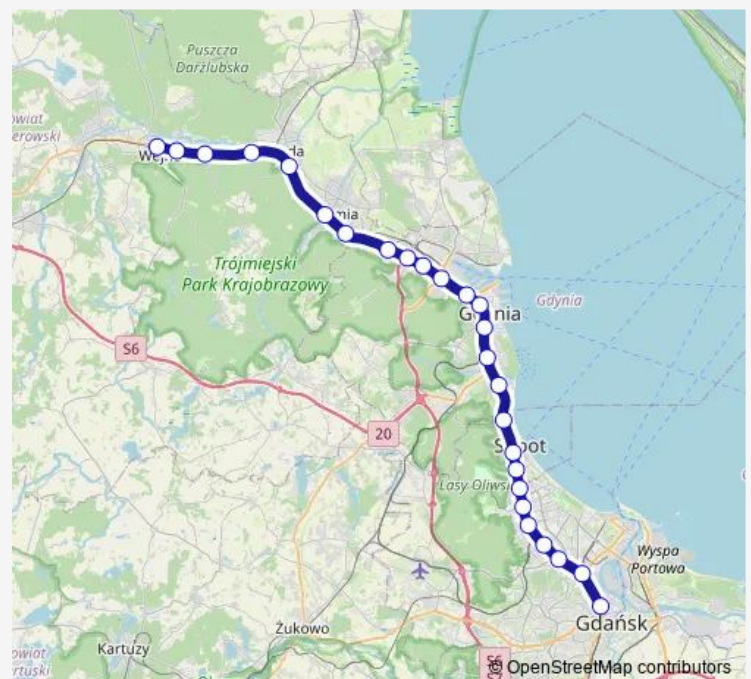

Direction

Gdańsk Główny — Wejherowo

27 stops

[Open route schedule](#)

Gdańsk Główny

Gdańsk Stocznia

Gdańsk Politechnika

Gdańsk Wrzeszcz

Rumia Janowo

Route schedule

Gdańsk Główny — Wejherowo

Monday 02:03-04:33

Tuesday 02:03-04:33

Wednesday 02:03-04:33

Thursday 02:03-04:33

Friday 02:03-04:33

Saturday 01:03-04:38

Sunday 01:03-04:38

Route info

Direction: Gdańsk Główny

Stops: 27

Trip Duration: 1 hour 10 min

Rumia

Reda

Reda Pieleszewo

Wejherowo Śmiechowo

Wejherowo Nanice

Wejherowo

Direction

Wejherowo — Gdańsk Główny

26 stops

[Open route schedule](#)