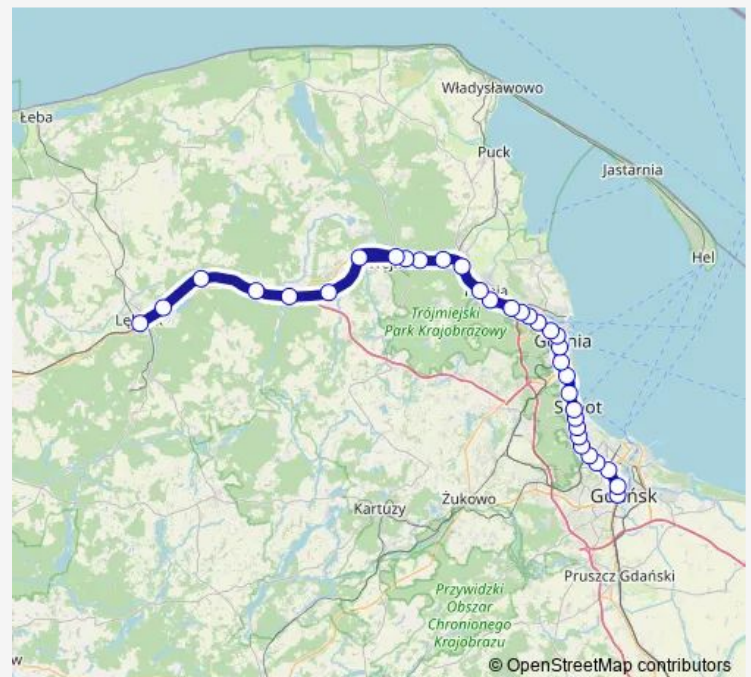

Direction

Gdańsk Śródmieście — Lębork

34 stops

[Open route schedule](#)

Gdańsk Śródmieście

Gdańsk Główny

Gdańsk Politechnika

Gdańsk Wrzeszcz

Rumia Janowo

Route schedule

Gdańsk Śródmieście — Lębork

Monday	05:58-20:00
Tuesday	05:58-20:00
Wednesday	05:58-20:00
Thursday	05:58-20:00
Friday	05:58-20:00
Saturday	06:04-20:05
Sunday	05:58-18:35

Route info

Direction: Gdańsk Śródmieście

Stops: 34

Trip Duration: 1 hour 50 min

Rumia

Reda

Reda Pieleszewo

Wejherowo Śmiechowo

Wejherowo Nanice

Wejherowo

Gościcino Wejherowskie

Luzino

Strzebielino Morskie

Bożepole Wielkie

Godętowo

Lębork Mosty

Lębork