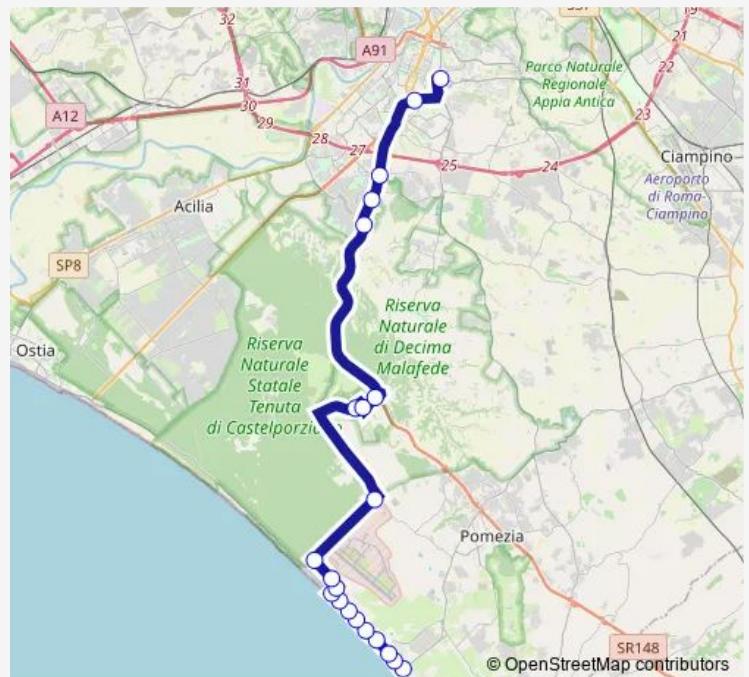

Bus Torvaianica - Roma Laurentina # Cn39a

[Go to website](#)

Direction

Torvaianica | Piazza Italia # f12475 — Roma | Laurentina (Metro B) # f2693

21 stops

[Open route schedule](#)

Torvaianica | Piazza Italia # f12475

Torvaianica | L.mare Sirene Via Zurigo # f12481

Torvaianica | L.mare Sirene Via Bogotà # f12482

Torvaianica | L.mare Sirene Via Lago Maggiore # f12483

Pomezia | Via Lago Maggiore Viale Po # f12484

Pomezia | Viale Po Via Ofanto # f12485

Roma | Tor de' Cenci # f2687

Roma | Via Pontina Via Vallerano # f2688

Roma | Via Pontina Via Resistenza # f2689

Roma | Ospedale Sant'Eugenio # f12701

Roma | Laurentina (Metro B) # f2693

Route schedule

Torvaianica | Piazza Italia # f12475 — Roma | Laurentina (Metro B) # f2693

Monday	05:15-21:15
Tuesday	05:15-21:15
Wednesday	05:15-21:15
Thursday	05:15-21:15
Friday	05:15-21:15
Saturday	05:15-22:25
Sunday	—

Route info

Direction: Torvaianica | Piazza Italia # f12475

Stops: 21

Trip Duration: 0 hour 58 min