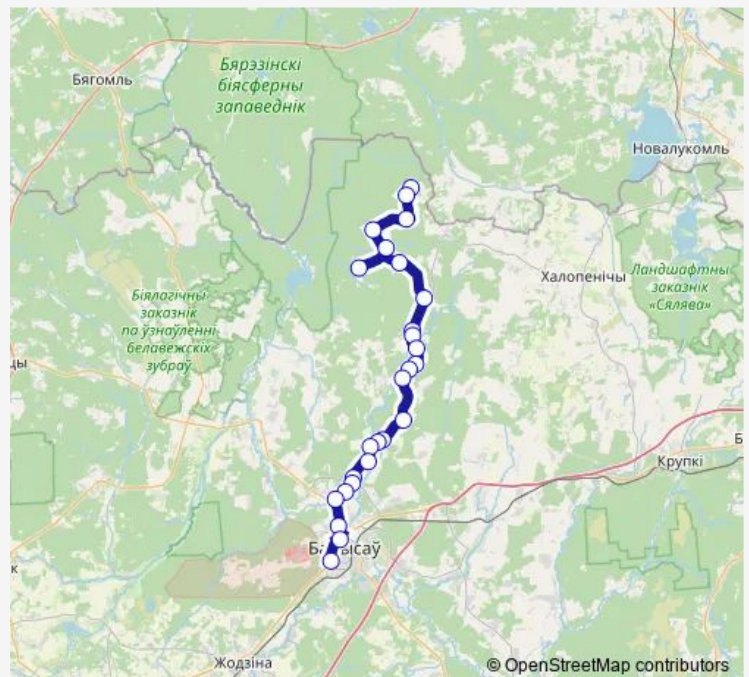

## Bus 238ac (Борисов - Селец)

[Go to website](#)

### Direction

Селец — Аўтавакзал Барысаў

26 stops

[Open route schedule](#)

- Селец
- Утеха
- Коршевица
- Жортай
- Жортайка
- Клетное
- Обёз
- Барань
- Пруды
- Ясеново
- Поворот на Кринички
- Смолзавод
- Садовый кооператив Вишнёвое
- Старое Янчино
- Кострица
- Поворот на Судоль
- Житьково / Школа
- Житьково-1
- Любатовщина
- Брусы
- Прудиче

### Route schedule

Селец — Аўтавакзал Барысаў

Monday	08:15
Tuesday	—
Wednesday	08:15
Thursday	—
Friday	08:15
Saturday	08:15
Sunday	08:15

### Route info

Direction: Селец

Stops: 26

Trip Duration: 1 hour 39 min

■ 238ac (Борисов - Селец)

Демидовка

13-й километр

Рынок (Старый город)