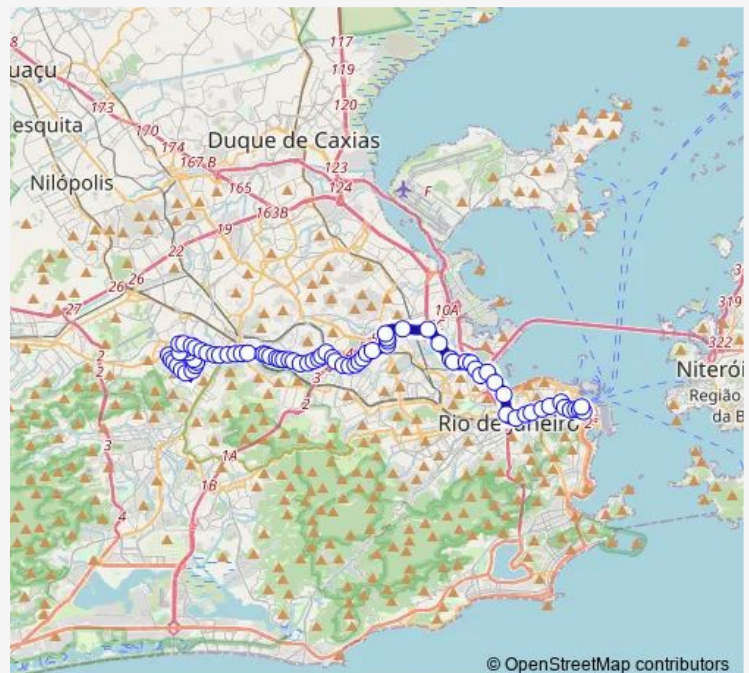

BRS 4,5: Praça Onze

BRS 4,5: Cidade Nova

Praça da Bandeira : Pista Lateral

Estação São Cristóvão : Sul

Oito de Dezembro

Viaduto da Mangueira

BRS 3,4,5,6: Sousa Dantas

BRS 3,4,5,6: Samuel Guimarães

BRS 3,4,5,6: General Rodrigues

BRS 3,4,5,6: São João

BRS 3,4,5,6: Alice Figueiredo

BRS 3,4,5,6: Vitor Meireles

BRS 3,4,5,6: Antunes Garcia

Route schedule

Terminal Rodoviário Menezes Cortes : Plat. A — Ponto Final: Vila Valqueire : Praça Saiqui (Ônibus Executivos)

Monday	00:00
Tuesday	00:00
Wednesday	00:00
Thursday	00:00
Friday	00:00
Saturday	—
Sunday	—

Route info

Direction: Terminal Rodoviário Menezes Cortes : Plat. A

Stops: 83

Trip Duration: 1 hour 26 min

2345 — Vila Valqueire - Castelo