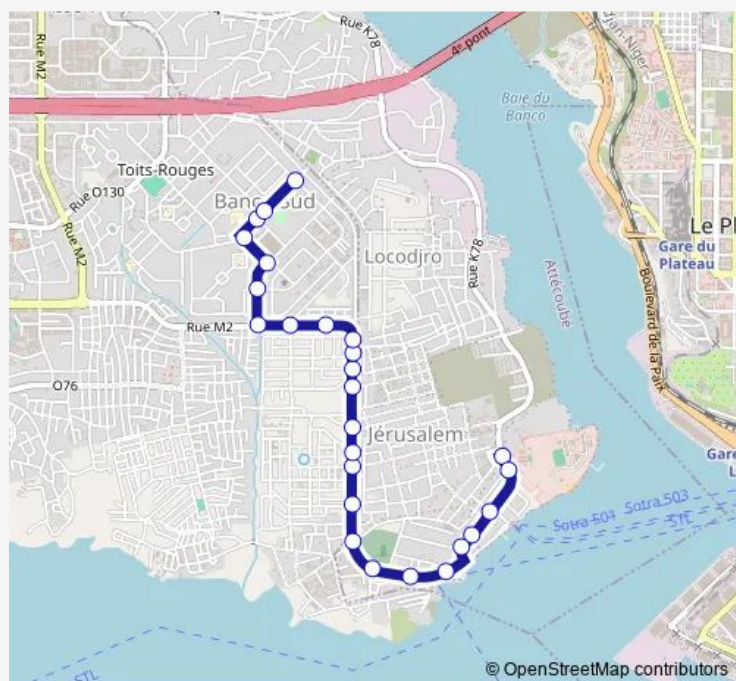

Thursday 06:00

Friday 06:00

Saturday 06:00

Sunday 06:00

Route info

Direction: Gare Locodjro

Stops: 26

Trip Duration: 0 hour 14 min

woro woro : Abobo Doumé ↔ Toit rouge Jean-Paul 2

Carrefour Sebgé

19 ème

Boissy

Collège Jeunes Filles Singa

Toit Rouge Jean-Paul 2

Direction

Toit Rouge Jean-Paul 2 — Gare Locodjro