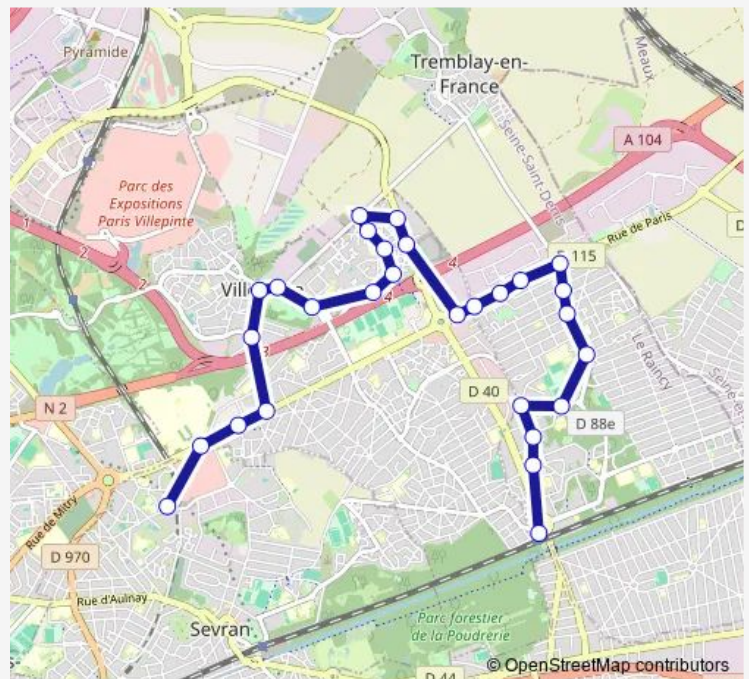

Vle Avenue

Route schedule

Gare de Sevrans Beaudottes — Gare du Vert Galant

Monday 04:50-22:55

Tuesday 04:50-22:55

Wednesday 04:50-22:55

Thursday 04:50-22:55

Friday 04:50-22:55

Saturday 05:22-22:52

Sunday 05:22-22:52

Route info

Direction: Gare de Sevrans Beaudottes

Stops: 28

Trip Duration: 0 hour 38 min

Place Henri Barbusse

Ecole Jules Ferry

8 Mai 1945

La Paix

Maison de Retraite

République

Gare du Vert Galant

Direction

Gare du Vert Galant — Gare de Sevrans Beaudottes

26 stops

Rue / Route de Sevrans

Hôpital Ballanger

Route schedule

Gare du Vert Galant — Gare de Sevrans Beaudottes

Monday 04:40-22:36

Tuesday 04:40-22:36

Wednesday 04:40-22:36

Thursday 04:40-22:36