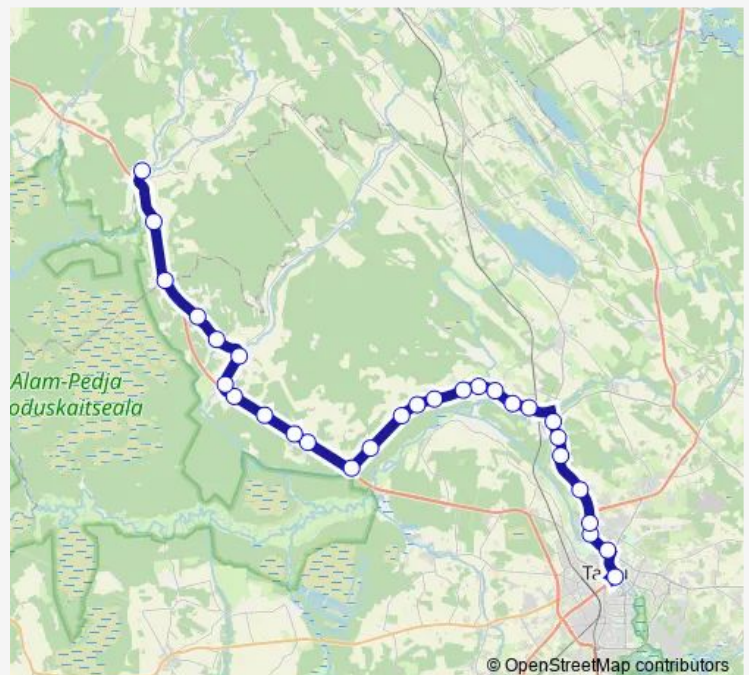

### Route info

Direction: Tartu bussijaam

Stops: 29

Trip Duration: 0 hour 55 min

619 — Tartu - Kärkna - Õvi - Laeva - Puurmani

BusMaps

Laeva metuskonna

Rootsi