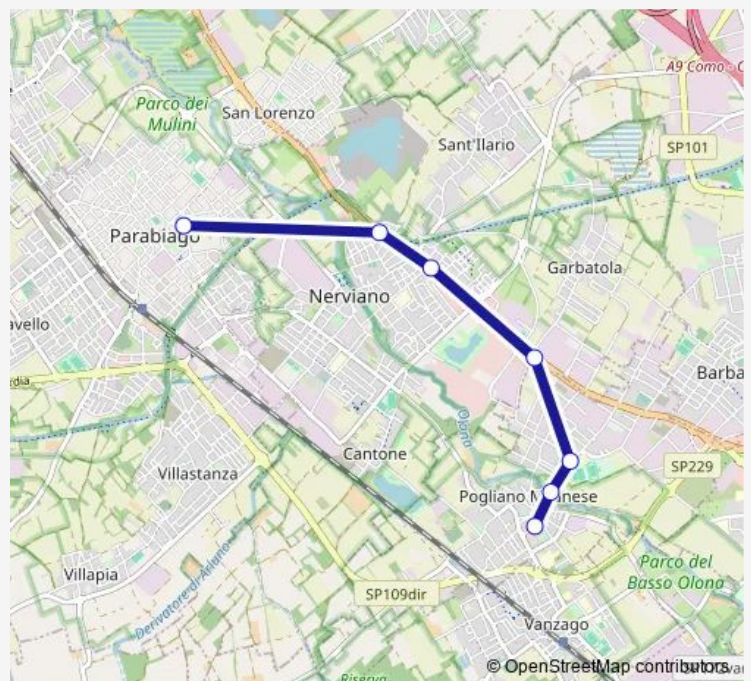

Villanova Fraz.Nerviano, Via Tonale Ponte Villorosi

S.Ilario (fraz.Nerviano), Via Guareschi Cimitero

S.Ilario (fraz.Nerviano), V.Trento e T. ang.V.Duca Di Pistoia

S.Ilario (fraz.Nerviano), Via Garibaldi ang.V.Castiglioni

Thursday 07:20

Friday 07:20

Saturday —

Sunday —

Route info

Direction: Lainate, V.Re Umberto/Chiesa dir Lainate

Stops: 12

Trip Duration: 0 hour 38 min

619 — S.Vittore O./Cerro M./Nerviano/Lainate/Pogliano M.

Direction

Parabiago, Via Spagliardi Plesso Maggiolini — Pogliano Milanese, V.Nazario Sauro a.L.Chiesa

7 stops

[Open route schedule](#)

Parabiago, Via Spagliardi Plesso Maggiolini

Nerviano, S.S. 33 Loc. La Colorina

Nerviano, S.S 33 Sempione Loc. La Torre

Nerviano, S.S. 33 Localita la Guardia

Pogliano Milanese, Via Europa Civ.13

Pogliano Milanese, Via Oberdan fr Civ.10

Pogliano Milanese, V.Nazario Sauro a.L.Chiesa