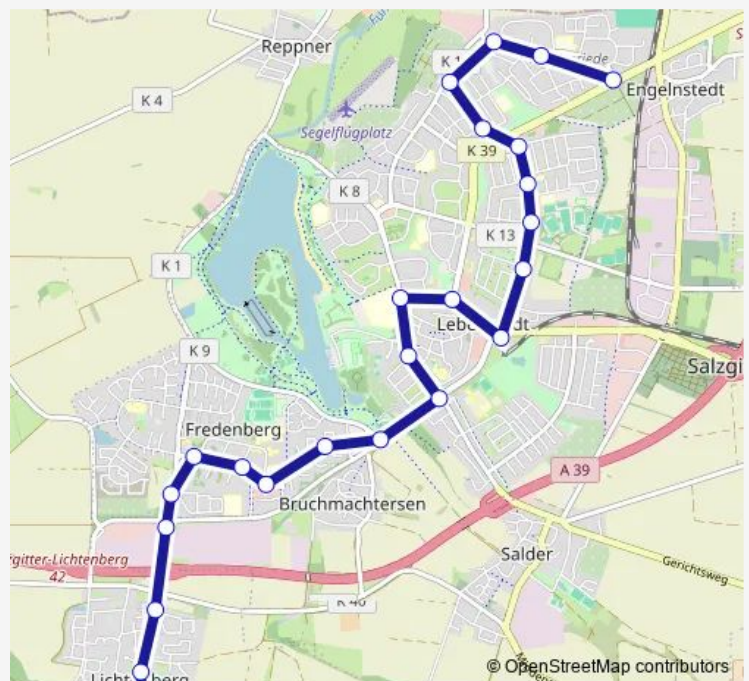

Direction

Salzgitter-Lebenstedt Rotes Kreuz — Gebhardshagen(Salzgitter) GHS Bodenbacher Ring

15 stops

[Open route schedule](#)

- Salzgitter-Lebenstedt Rotes Kreuz
- Salzgitter-Lebenstedt Dutzumer Straße
- Salzgitter-Lebenstedt Lutherkirche
- Salzgitter-Lebenstedt Hirschgraben
- Salzgitter-Engelstedt
- Salzgitter-Lebenstedt Kranichdamm
- Salzgitter-Lebenstedt Ladenzentrum
- Salzgitter-Lebenstedt Wildkamp
- Salzgitter-Lebenstedt Nord-/Feldstraße
- Salzgitter-Lebenstedt Reppnersche Straße
- Salzgitter-Lebenstedt Schubertstraße/Kirche
- Salzgitter-Lebenstedt Suthwiesenstraße
- Salzgitter-Lebenstedt Joh.-Seb.-Bach-Straße
- Salzgitter-Lebenstedt Schäferkamp
- Gebhardshagen(Salzgitter) GHS Bodenbacher Ring

Route schedule

Salzgitter-Lebenstedt Rotes Kreuz — Gebhardshagen(Salzgitter) GHS Bodenbacher Ring

Monday	07:27
Tuesday	07:27
Wednesday	07:27
Thursday	07:27
Friday	07:27
Saturday	—
Sunday	—

Route info

Direction: Salzgitter-Lebenstedt Rotes Kreuz

Stops: 15

Trip Duration: 0 hour 22 min

Direction

Salzgitter-Lebenstedt Kranichdamm — Lichtenberg(Salzgitter) Prunzelberg

24 stops

[Open route schedule](#)

Salzgitter-Lebenstedt Kranichdamm

Salzgitter-Lebenstedt Ladenzentrum

Stops: 24

Trip Duration: 0 hour 31 min

Direction

Salzgitter-Lebenstedt Kranichdamm — Lichtenberg(Salzgitter) Prunzelberg

23 stops

[Open route schedule](#)

Salzgitter-Lebenstedt Kranichdamm

Salzgitter-Lebenstedt Ladenzentrum