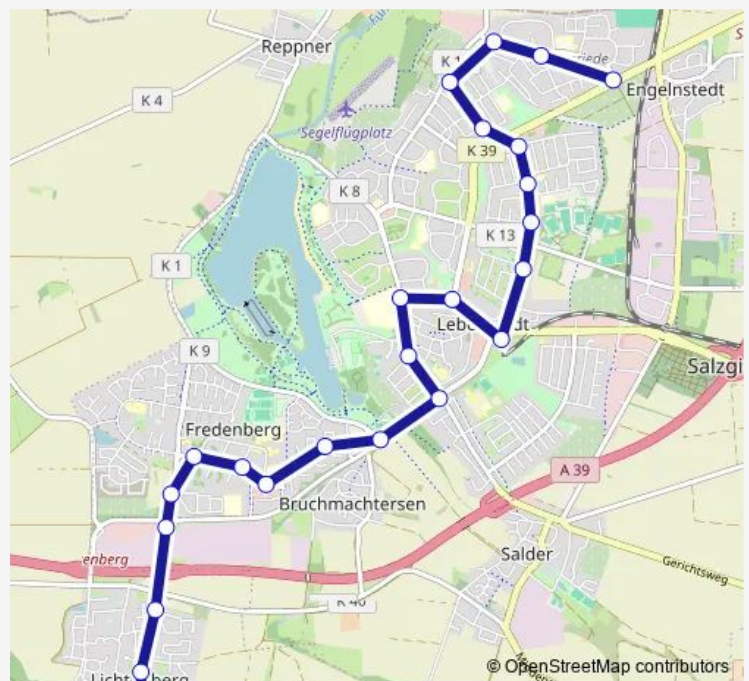

Direction

Salzgitter-Lebenstedt Rotes Kreuz — Gebhardshagen(Salzgitter) GHS Bodenbacher Ring

15 stops

[Open route schedule](#)

- Salzgitter-Lebenstedt Rotes Kreuz
- Salzgitter-Lebenstedt Dutzumer Straße
- Salzgitter-Lebenstedt Lutherkirche
- Salzgitter-Lebenstedt Hirschgraben
- Salzgitter-Engelstedt
- Salzgitter-Lebenstedt Kranichdamm
- Salzgitter-Lebenstedt Ladenzentrum
- Salzgitter-Lebenstedt Wildkamp
- Salzgitter-Lebenstedt Nord-/Feldstraße
- Salzgitter-Lebenstedt Reppnersche Straße
- Salzgitter-Lebenstedt Schubertstraße/Kirche
- Salzgitter-Lebenstedt Suthwiesenstraße
- Salzgitter-Lebenstedt Joh.-Seb.-Bach-Straße
- Salzgitter-Lebenstedt Schäferkamp
- Gebhardshagen(Salzgitter) GHS Bodenbacher Ring

Route schedule

Salzgitter-Lebenstedt Rotes Kreuz — Gebhardshagen(Salzgitter) GHS Bodenbacher Ring

| | |
|-----------|-------|
| Monday | 07:27 |
| Tuesday | 07:27 |
| Wednesday | 07:27 |
| Thursday | 07:27 |
| Friday | 07:27 |
| Saturday | — |
| Sunday | — |

Route info

Direction: Salzgitter-Lebenstedt Rotes Kreuz

Stops: 15

Trip Duration: 0 hour 22 min

Direction

Salzgitter-Lebenstedt Kranichdamm — Lichtenberg(Salzgitter) Prunzelberg

24 stops

[Open route schedule](#)

Direction: Salzgitter-Lebenstedt Kranichdamm

Stops: 24

Trip Duration: 0 hour 31 min

Direction

Salzgitter-Lebenstedt Kranichdamm — Lichtenberg(Salzgitter) Prunzelberg

23 stops

[Open route schedule](#)

Salzgitter-Lebenstedt Kranichdamm