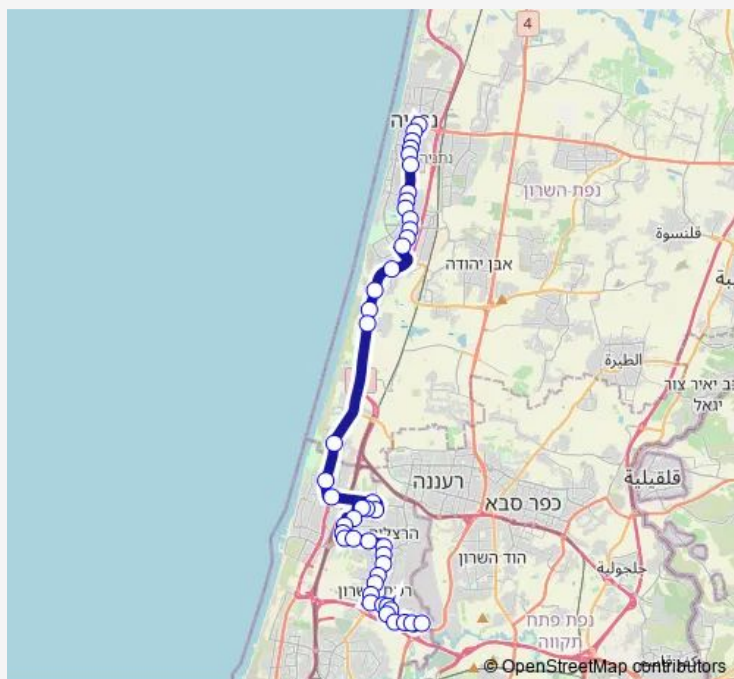

שדרות פנחס לבון/יצחק קצנלסון

שדרות פנחס לבון/תיאודור וייסלברגר

פנחס לבון/גולדה מאיר

צומת אודים

מכון וינגייט/כביש 2 לדרום

מכון וינגייט

צומת יקום

צומת רשפון

מחלף נוף ים

המעפילים/נורדאו

אוניברסיטת רייכמן/מנחם בגין

Route schedule

ת. מרכזית נתניה/רציפים — מסוף קדמה

Monday 05:30-15:00

Tuesday 05:30-15:00

Wednesday 05:30-15:00

Thursday 05:30-15:00

Friday 06:00-08:00

Saturday —

Sunday 05:30-15:00

Route info

Direction: ת. מרכזית נתניה/רציפים

Stops: 45

Trip Duration: 1 hour 14 min