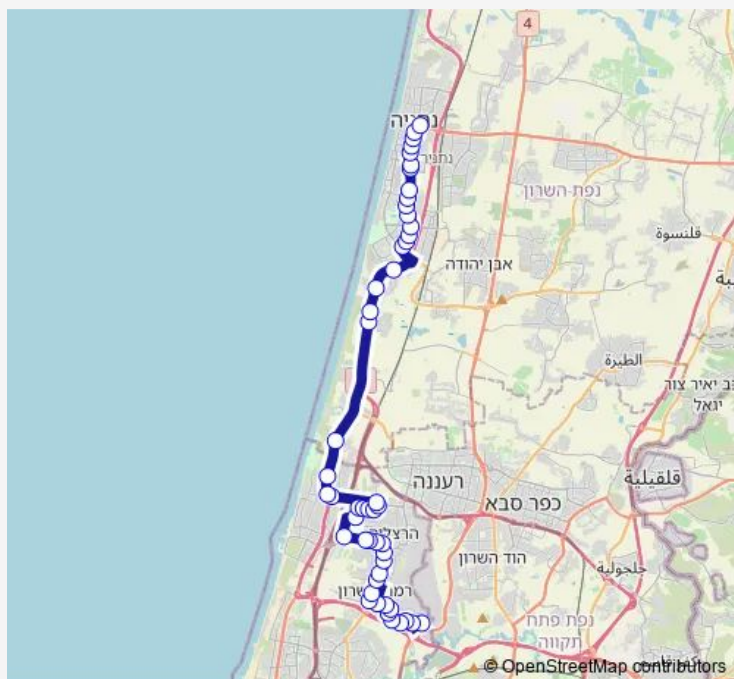

פנחס לבון/גולדה מאיר

צומת אודים

מכון וינגייט/כביש 2 לדרום

מכון וינגייט

צומת יקום

צומת רשפון

מחלף נוף ים

המעפילים/נורדאו

אוניברסיטת רייכמן/מנחם בגין

### Route schedule

ת. מרכזית נתניה/רציפים — מסוף קדמה

Monday 05:30-15:00

Tuesday 05:30-15:00

Wednesday 05:30-15:00

Thursday 05:30-15:00

Friday 06:00-08:00

Saturday —

### Route info

Direction: ת. מרכזית נתניה/רציפים

Stops: 45

Trip Duration: 1 hour 14 min

אוניברסיטת רייכמן/נתן אלתרמן

בית הספר יצחק נבון/נתן אלתרמן

נתן אלתרמן/רש"י

הנדיב/יוסף נבו