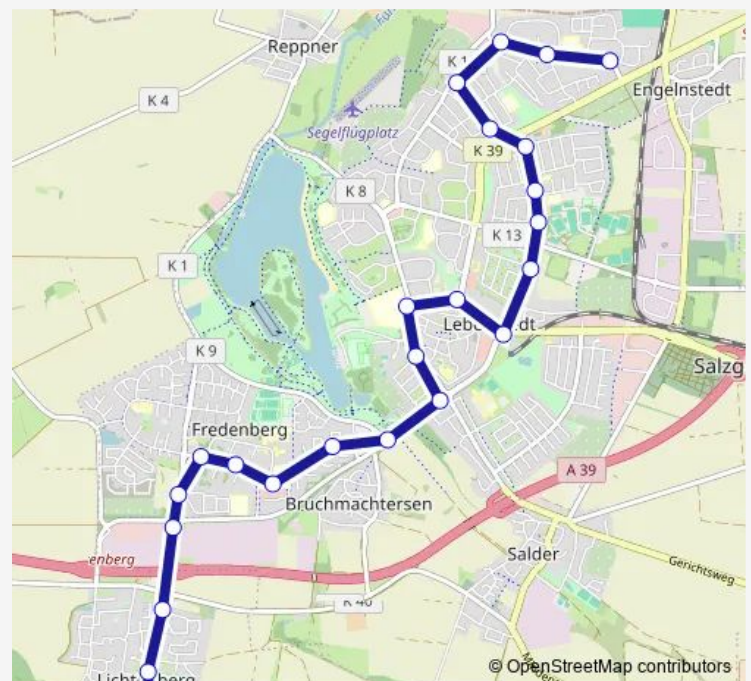

SZ-Lebenstedt, Hirschgraben

SZ-Lebenstedt, Reppnersche Str.

SZ-Lebenstedt, Nord/Feldstraße

Route schedule

SZ-Lichtenberg, Prunzelberg — SZ-Lebenstedt, Kranichdamm

Monday 05:26-23:57

Tuesday 05:26-23:57

Wednesday 05:26-23:57

Thursday 05:26-23:57

Friday 05:26-23:57

Saturday 06:36-23:57

Sunday —

Route info

Direction: SZ-Lichtenberg, Prunzelberg

Stops: 24

Trip Duration: 0 hour 31 min

619

SZ-Lebenstedt, Wildkamp

SZ-Lebenstedt, Ladenzentrum

SZ-Lebenstedt, Kranichdamm

Direction

SZ-Lichtenberg, Prunzelberg — SZ-Lebenstedt, Kranichdamm

23 stops

[Open route schedule](#)