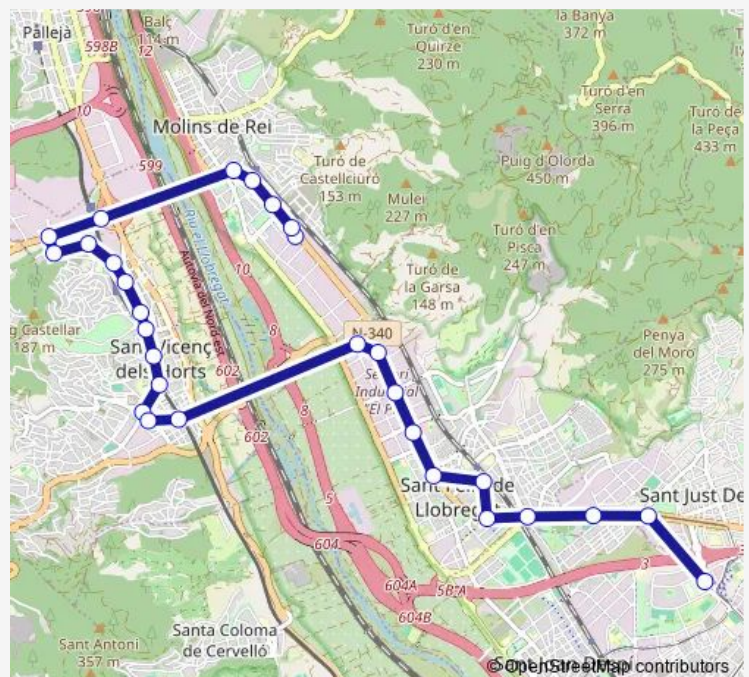

av. Barcelona - Riera d'en Bonet

av. Barcelona - c. Mariona (Parc Mariona)

av. Barcelona (pl. Bàscula)

av. València - pg. Pi i Margall Pnl

Quatre Camins Intercanviador (A)

Ciments Molins (D)

Molí dels Frares (carrer D-carrer C)

Route schedule

c. Llobregat - av. Barcelona — Hospital Moisès Broggi
(av.Baix Llobregat)

Monday 05:40-22:10

Tuesday 05:40-22:10

Wednesday 05:40-22:10

Thursday 05:40-22:10

Friday 05:40-22:10

Saturday —

Sunday —

Route info

Direction: c. Llobregat - av. Barcelona

Stops: 29

Trip Duration: 0 hour 47 min

■ L0654 — (L60) Sant Feliu L.-Sant Vicenç H.-Molins de Rei

BusMaps

c. Laureà Miró - c. Indústria

Saturday —

Sunday —

Route info

Direction: Hospital Moisès Broggi (av.Baix Llobregat)

Stops: 30

Trip Duration: 0 hour 50 min

Quatre Camins Intercanviador (D)

av. València - c. Verge del Pilar