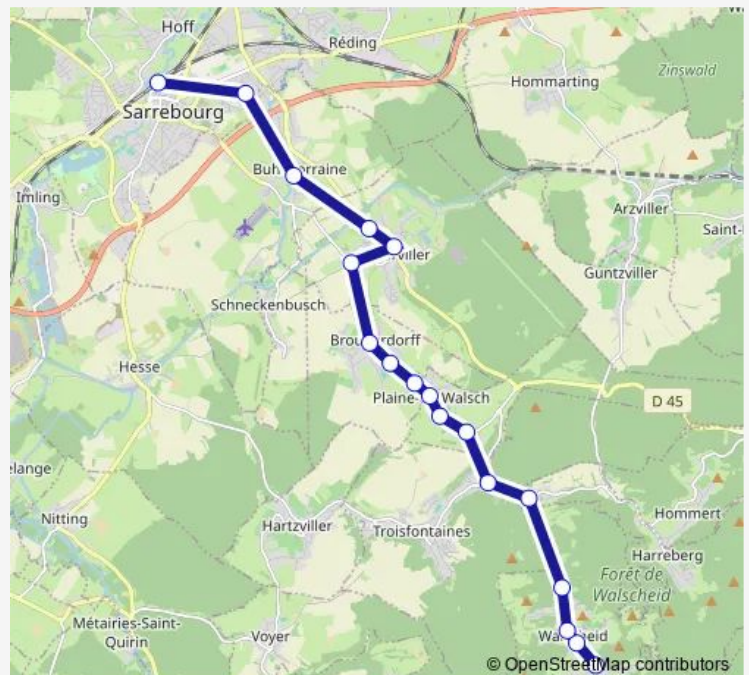

Buhl-Lorraine - Route De Niderviller

Niderviller - Faienciers

Niderviller - Eglise

Niderviller - Rond Point Liberation

Brouderdorff - Rue Des Vosges

Brouderdorff - Maison Forestiere

Plaine-DE-Walsch - Bouleaux

Plaine-DE-Walsch - Eglise

Plaine-DE-Walsch - Grand Rue

Plaine-DE-Walsch - Chemin Noir

Plaine-DE-Walsch - Rehthal

Route schedule

Sarrebourg - Gare Routiere — Plaine-DE-Walsch - Rehthal

Monday	17:20
Tuesday	17:20
Wednesday	17:20
Thursday	17:20
Friday	17:20
Saturday	—
Sunday	—

Route info

Direction: Sarrebourg - Gare Routiere

Stops: 13

Trip Duration: 0 hour 23 min

57R166 — Walscheid / Sarrebourg

## Direction

Plaine-DE-Walsch - Rehthal — Sarrebourg - Gare Routiere

12 stops

[Open route schedule](#)

Plaine-DE-Walsch - Rehthal

Plaine-DE-Walsch - Chemin Noir

Plaine-DE-Walsch - Grand Rue

Plaine-DE-Walsch - Eglise