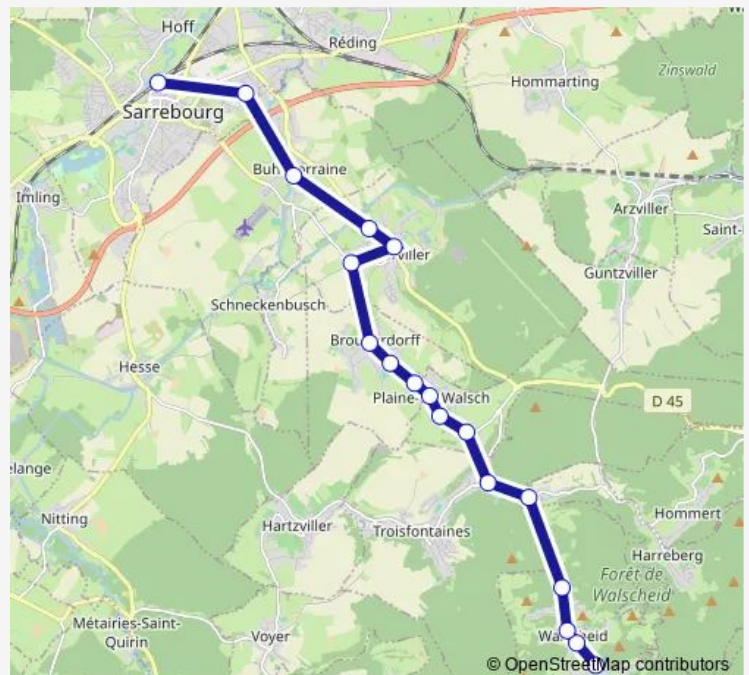

Buhl-Lorraine - Route De Niderviller

Niderviller - Faienciers

Niderviller - Eglise

Niderviller - Rond Point Liberation

Brouderdorff - Rue Des Vosges

Brouderdorff - Maison Forestiere

Plaine-DE-Walsch - Bouleaux

Plaine-DE-Walsch - Eglise

Plaine-DE-Walsch - Grand Rue

Plaine-DE-Walsch - Chemin Noir

Plaine-DE-Walsch - Rehthal

Route schedule

Sarrebourg - Gare Routiere — Plaine-DE-Walsch - Rehthal

Monday	17:20
Tuesday	17:20
Wednesday	17:20
Thursday	17:20
Friday	17:20
Saturday	—
Sunday	—

Route info

Direction: Sarrebourg - Gare Routiere

Stops: 13

Trip Duration: 0 hour 23 min

57r166 — Walscheid / Sarrebourg

Direction

Plaine-DE-Walsch - Rehthal — Sarrebourg - Gare Routiere

12 stops