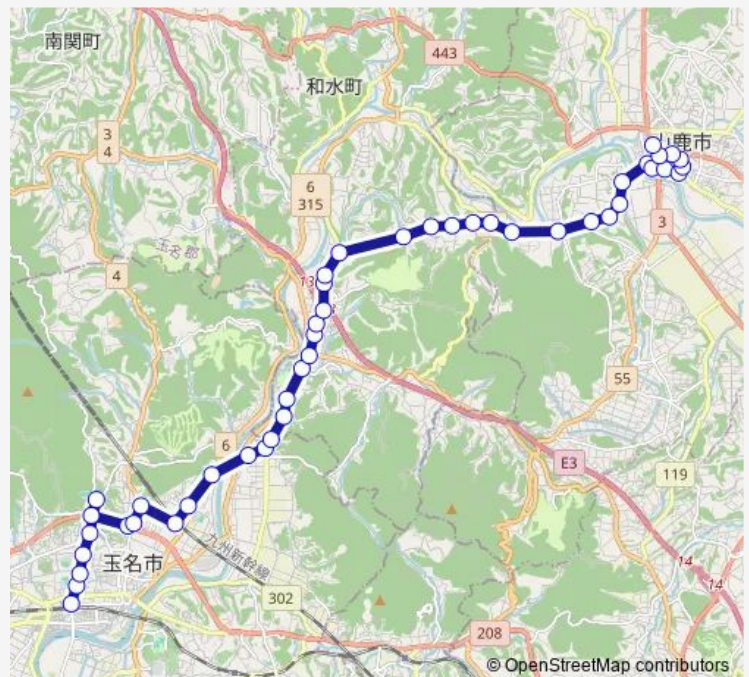

菊水中学前

Route schedule

玉名駅前 — 山鹿バスセンター

Monday 10:20-19:00

Tuesday 10:20-19:00

Wednesday 10:20-19:00

Thursday 10:20-19:00

Friday 10:20-19:00

Saturday 09:00-17:30

Sunday 11:00-17:00

Route info

Direction: 玉名駅前

Stops: 46

Trip Duration: 1 hour 0 min

■ 玉名駅→看護福祉大学 ~ 東郷農協前→山鹿温泉

和水町立病院前

坂田

塘

小原（山鹿）

長岩

城北高校前

志々岐

県立教育センター入口

宗方

大橋通り

山鹿下町

南本町

山鹿栄町

山鹿郵便局前

山鹿温泉（八千代座入口）

山鹿警察署入口

山鹿バスセンター