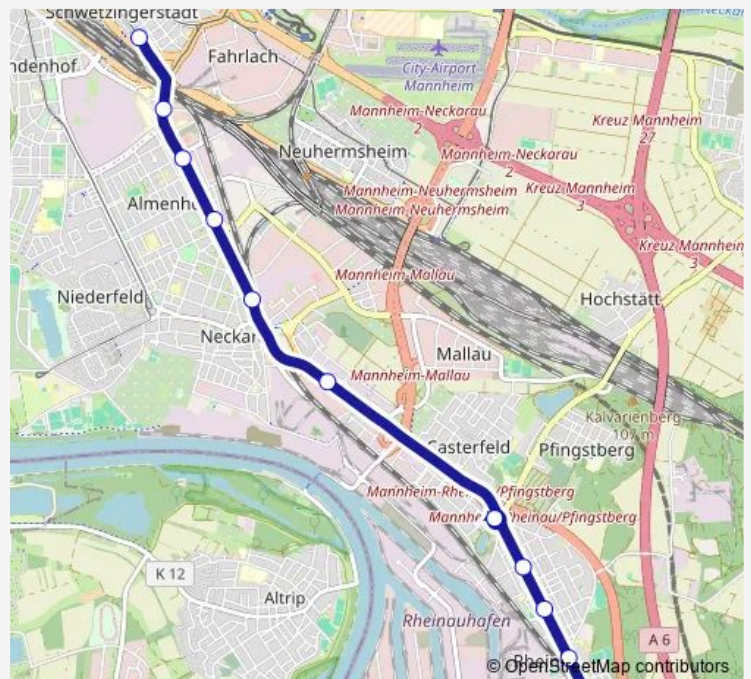

Rheinau, Distelsand Bstg A

Rheinau, Waldseestraße Bstg A

Rheinau, Neuhofer Straße Bstg A

Rheinau, Karlsplatz Bstg C

Neckarau, Isarweg

Neckarau, Bahnhof

Neckarau, Voltastraße Bstg A

Neckarau, Lettestraße

Mannheim, Hochschule Bstg A

Mannheim, Krappmühlstraße

Route schedule

MA-Rheinau, Bahnhof Bstg E — Mannheim, Krappmühlstraße

Monday	—
Tuesday	—
Wednesday	—
Thursday	—
Friday	—
Saturday	20:45-01:13 ⁺¹
Sunday	—

Route info

Direction: MA-Rheinau, Bahnhof Bstg E

Stops: 11

Trip Duration: 0 hour 21 min

Direction

Mannheim, Krappmühlstraße — MA-Rheinau, Bahnhof Bstg E

13 stops

[Open route schedule](#)

Monday —

Tuesday —

Wednesday —

Thursday —

Friday —

Saturday 20:31-00:51⁺¹

Sunday —

Route info