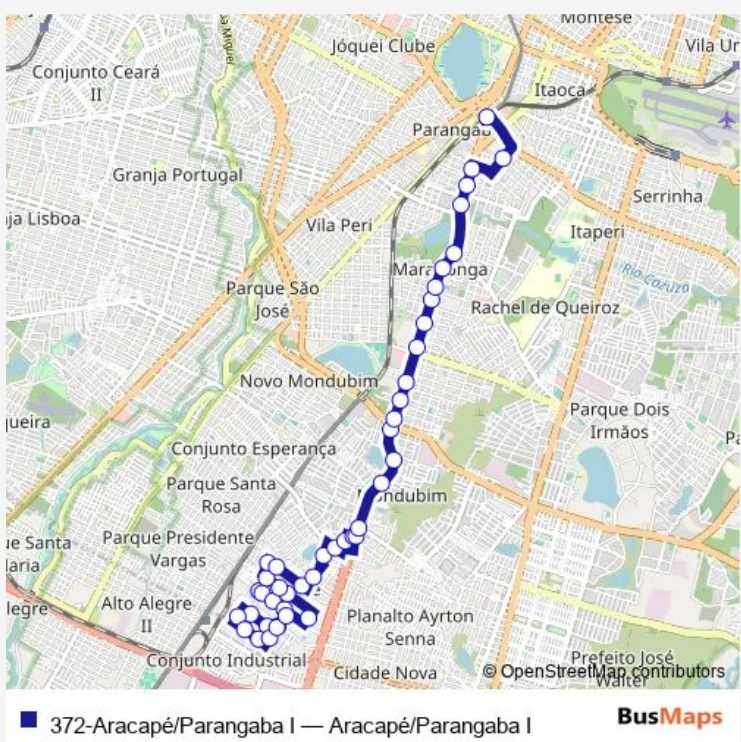

Bus 372-Aracapé/Parangaba I Aracapé/Parangaba I

[Go to website](#)

Direction
 Avenida Miguel Aragao, 1161 — Praça Terminal Parangaba, Sn
 44 stops
[Open route schedule](#)

- Avenida Miguel Aragao, 1161
- Avenida Miguel Aragao, Sn
- Avenida Miguel Aragão, 1023
- Avenida Miguel Aragao, 849
- RUA Nsa. Aparecida, 370
- RUA 4 DE Outubro, 1254
- RUA 4 DE Outubro, 1410
- RUA RUA Juaneiro Sales, 428
- RUA N/Esplanada Mondubim, 641
- RUA N/Esplanada Mondubim, 430
- RUA Nsa. Aparecida, 551
- RUA Nsa. Aparecida, 260
- RUA Nsa. Aparecida, 10
- RUA Ferdinando Alves DE Souza, Sn
- RUA C/CJ HAB Aracapé, 438
- RUA C/CJ HAB Aracapé, 198
- RUA C/CJ HAB Aracapé, 462
- RUA Juvencio Porfirio Sales, 766
- RUA ANA Brito, 1100
- RUA ANA Brito, 639
- RUA Jacupemba, 200 A

Route schedule
 Avenida Miguel Aragao, 1161 — Praça Terminal Parangaba, Sn

Monday	04:45-23:35
Tuesday	04:45-23:35
Wednesday	04:45-23:35
Thursday	04:45-23:35
Friday	04:45-23:35
Saturday	05:00-23:34
Sunday	05:24-23:36

Route info
 Direction: Avenida Miguel Aragao, 1161
 Stops: 44
 Trip Duration: 0 hour 45 min

RUA Cachoeira Alegre, 1223

RUA Maria Gomes DE SA, 1185

RUA Alvaro Chaves, 80

RUA MAR DE Abrantes, 433

Avenida Godofredo Maciel, 5700

Saturday 05:38-23:08

Sunday 05:59-23:01

Route info

Direction: Praça Terminal Parangaba, Sn

Stops: 26

Trip Duration: 0 hour 30 min

RUA C/CJ HAB Aracapé, 110

Avenida Miguel Aragao, 1161