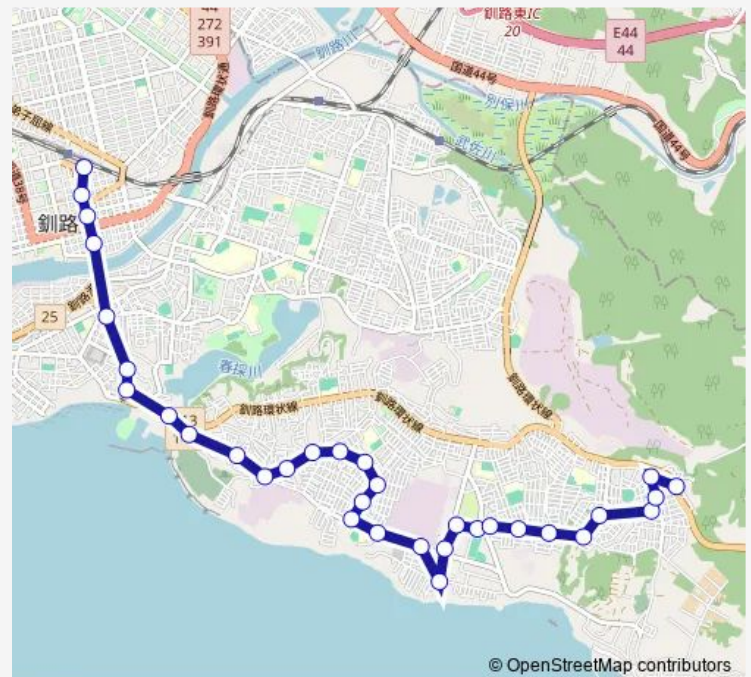

Saturday 08:20-19:40

Sunday 08:20-19:40

Route info

Direction: 釧路駅前

Stops: 33

Trip Duration: 0 hour 30 min

© OpenStreetMap contributors

■ 晴海線

BusMaps

益浦 1 丁目

コールマイン

新学園台

桜ヶ岡 5 丁目

益浦 4 丁目

桜ヶ岡公園前

白樺台 2 丁目

白樺ターミナル

東雲小学校

白樺台通

白樺青空公園

白樺台

Direction

白樺台 — 釧路駅前

33 stops

Route info

Direction: 白樺台

Stops: 33

Trip Duration: 0 hour 35 min

千代の浦

新道入口

裁判所坂下

釧路三慈会病院