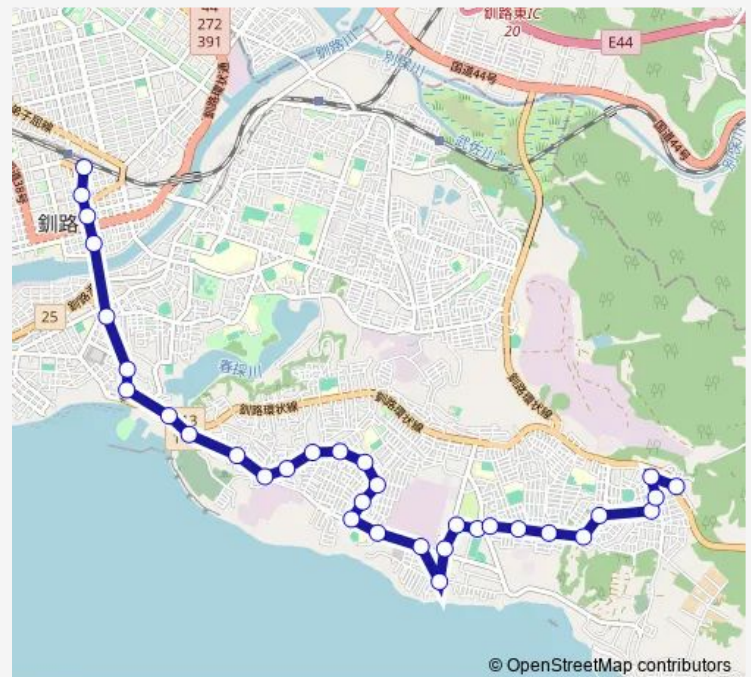

Thursday 07:30-20:00

Friday 07:30-20:00

Saturday 08:20-19:40

Sunday 08:20-19:40

Route info

Direction: 釧路駅前

Stops: 33

Trip Duration: 0 hour 30 min

© OpenStreetMap contributors

■ 晴海線

BusMaps

益浦 1 丁目

コールマイン

新学園台

桜ヶ岡 5 丁目

益浦 4 丁目

Wednesday 06:50-18:45

Thursday 06:50-18:45

Friday 06:50-18:45

Saturday 07:40-18:20

Sunday 07:40-18:20

Route info

Direction: 白樺台

Stops: 33

Trip Duration: 0 hour 35 min

千代の浦

新道入口

裁判所坂下

釧路三慈会病院

十字街

十字街7丁目

中央図書館・道銀前