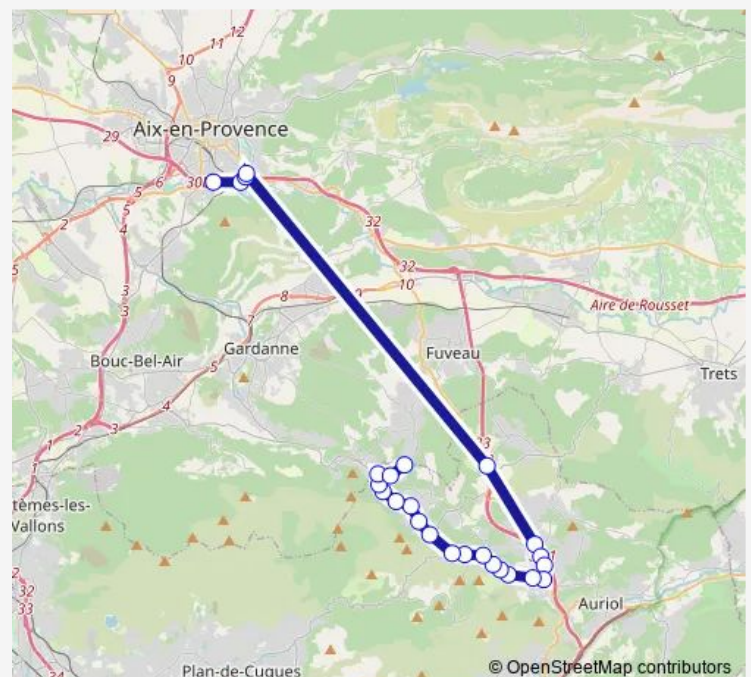

### Route schedule

P+R Krypton — Les Gilets

Monday 12:30-19:30

Tuesday 12:30-19:30

Wednesday 12:30-19:30

Thursday 12:30-19:30

Friday 12:30-19:30

Saturday 12:30-19:30

### Route info

Direction: P+R Krypton

Stops: 25

Trip Duration: 0 hour 45 min

L'Etoile

Les Rampauds

La Patancline

Les Gilets