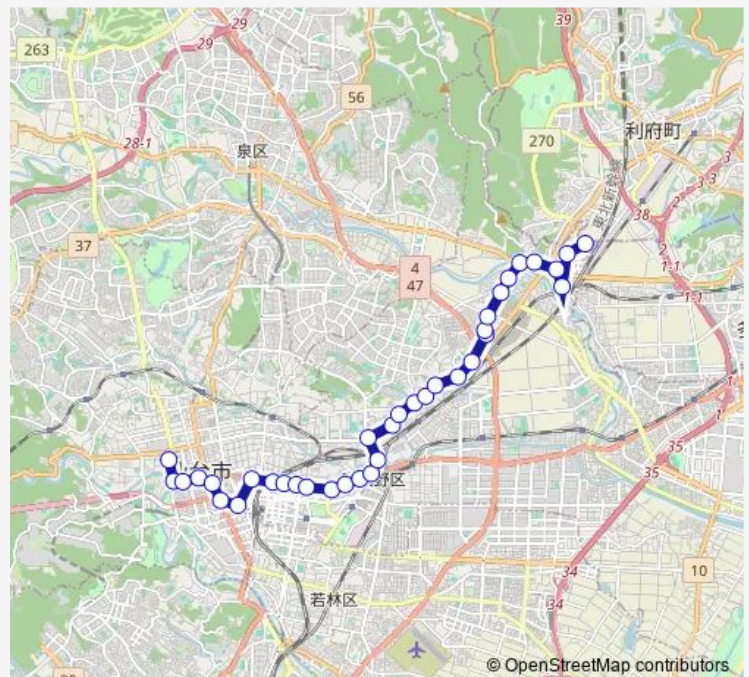

### Route schedule

交通局東北大学病院前 — 岩切分台二丁目

Monday 13:30-15:30

Tuesday 13:30-15:30

Wednesday 13:30-15:30

Thursday 13:30-15:30

Friday 13:30-15:30

Saturday —

### Route info

Direction: 交通局東北大学病院前

Stops: 36

Trip Duration: 1 hour 8 min

■ K211 — 岩分2 → 交通局

BusMaps

小鶴住宅入口

市営バス東仙台営業所前

## Direction

岩切分台二丁目 — 交通局東北大学病院前

35 stops

[Open route schedule](#)

岩切分台二丁目

岩切分台三丁目

岩切駅

岩切東コミュニティセンター入口

## Route schedule

岩切分台二丁目 — 交通局東北大学病院前

Monday 07:45

Tuesday 07:45

Wednesday 07:45

Thursday 07:45

Friday 07:45

Saturday —