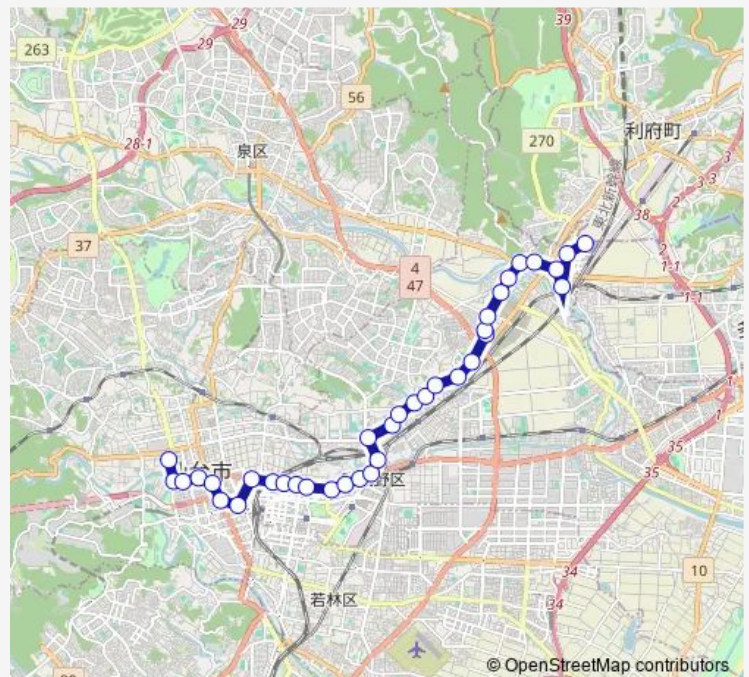

案内公園前

東仙台

燕沢住宅前

Route schedule

交通局東北大学病院前 — 岩切分台二丁目

Monday 13:30-15:30

Tuesday 13:30-15:30

Wednesday 13:30-15:30

Thursday 13:30-15:30

Friday 13:30-15:30

Saturday —

Sunday —

Route info

Direction: 交通局東北大学病院前

Stops: 36

Trip Duration: 1 hour 8 min

■ K211 — 岩分2 → 交通局

小鶴住宅入口

市営バス東仙台営業所前

小鶴

燕沢東

岩切一丁目南

岩切一丁目

今市上区

Direction

岩切分台二丁目 — 交通局東北大学病院前

35 stops

[Open route schedule](#)

岩切分台二丁目

岩切分台三丁目

岩切駅

岩切東コミュニティセンター入口