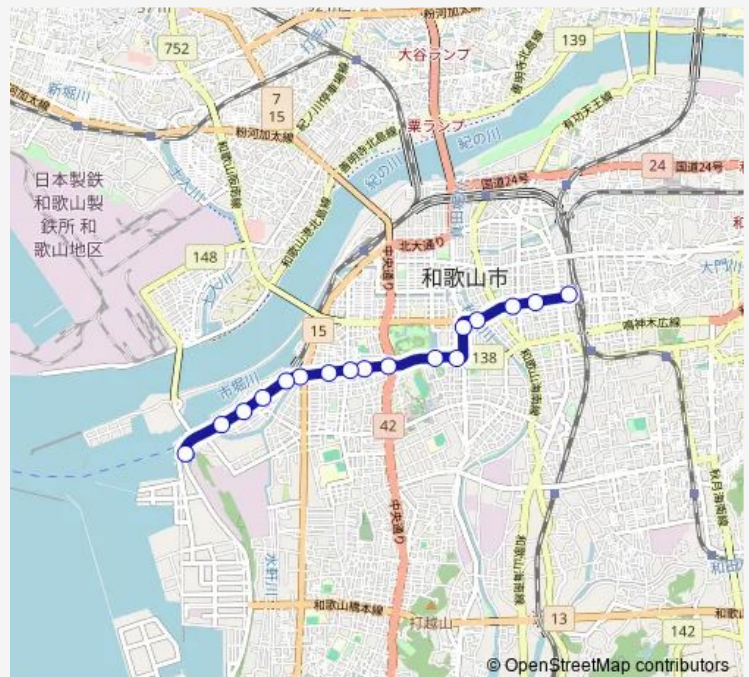

J r 和歌山駅 — 和歌山港駅

Monday 15:32-21:05

Tuesday 15:32-21:05

Wednesday 15:32-21:05

Thursday 15:32-21:05

Friday 15:32-21:05

Saturday 15:32-21:05

Sunday 15:32-21:05

Route info

Direction: J r 和歌山駅

Stops: 17

Trip Duration: 0 hour 18 min

Direction

和歌山港駅 — J r 和歌山駅

17 stops

[Open route schedule](#)