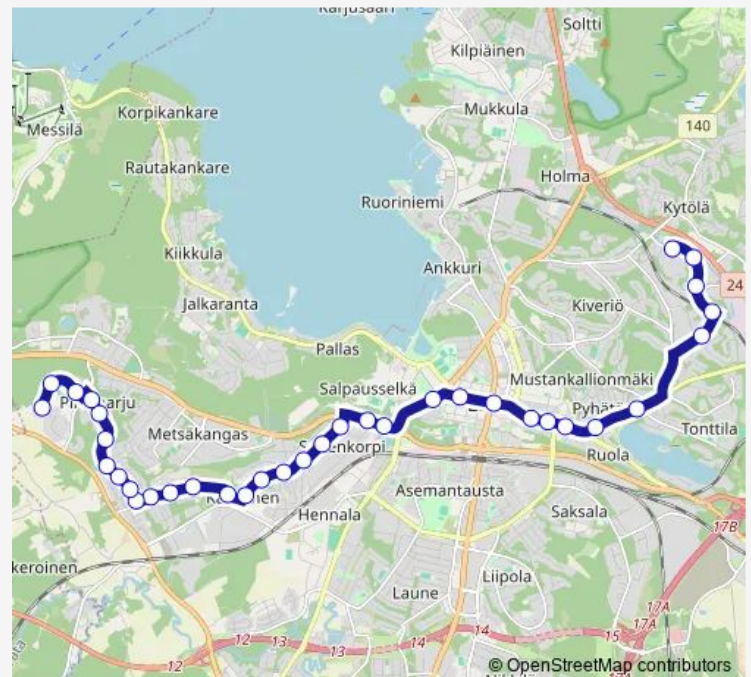

Thursday 05:50-17:10

Friday 05:50-17:10

Saturday —

Sunday —

Route info

Direction: PH ammatti-instituutti

Stops: 35

Trip Duration: 0 hour 33 min

■ 6V — Riihelä - Kauppatori - Vipusenkatu

Kiekkokatu

Törmäpääskynkuja

Männistörinne

Saviruukinkatu

Kotipellonkatu

Miilukatu

Matkamiehenkatu

Wednesday 05:10-16:30

Thursday 05:10-16:30

Friday 05:10-16:30

Saturday —

Sunday —

Route info

Direction: Riihelä

Stops: 37