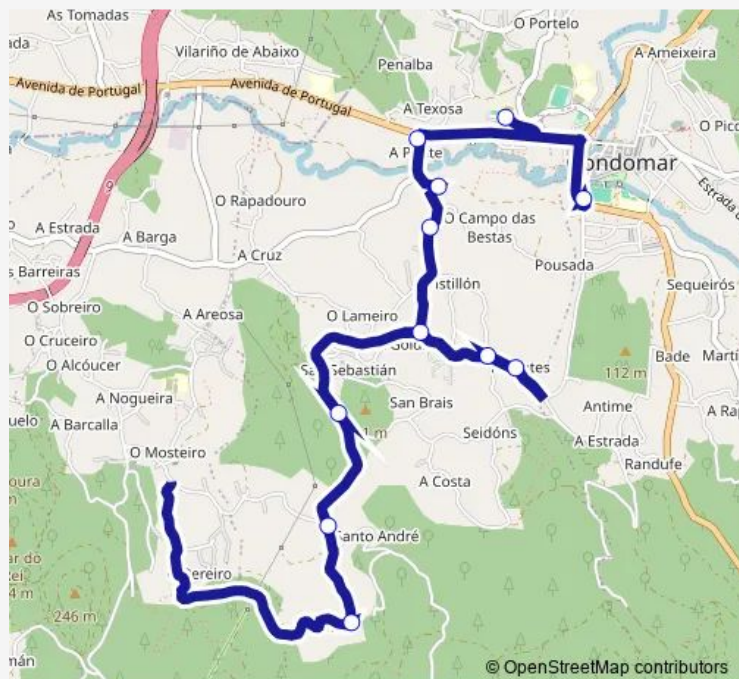

Nande

Sequiña

Costa

Cruce DE Piquetes

Escola

Soleiro (Ponte)

Cruceiro Mañufe

Gondomar Ea

Ceip Chano Piñeiro

Route schedule

Piquetes — Ceip Chano Piñeiro

Monday	08:35
Tuesday	08:35
Wednesday	08:35
Thursday	08:35
Friday	08:35
Saturday	—
Sunday	—

Route info

Direction: Piquetes

Stops: 11

Trip Duration: 0 hour 20 min

Xg883056 — Ceip Chano Piñeiro-Gondomar Ea-Piquetes

BusMaps

Direction

Ceip Chano Piñeiro — Piquetes

11 stops

[Open route schedule](#)

Ceip Chano Piñeiro

Gondomar Ea

Cruceiro Mañufe

Soleiro (Ponte)

Escola

Cruce DE Piquetes

Costa

Sequiña

Nande

Lobadas E Piquetes