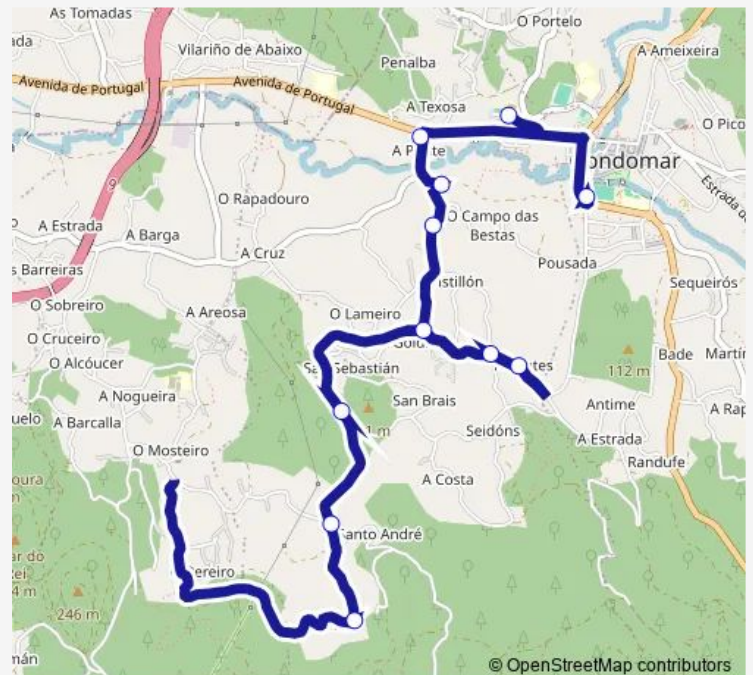

Ceip Chano Piñeiro

Route schedule

Piquetes — Ceip Chano Piñeiro

Monday 08:35

Tuesday 08:35

Wednesday 08:35

Thursday —

Friday 08:35

Saturday —

Sunday —

Route info

Direction: Piquetes

Stops: 11

Trip Duration: 0 hour 20 min

XG883056 — Ceip Chano Piñeiro-Gondomar Ea-Piquetes

BusMaps

Direction

Ceip Chano Piñeiro — Piquetes

11 stops

[Open route schedule](#)

Ceip Chano Piñeiro

Gondomar Ea

Cruceiro Mañufe

Soleiro (Ponte)