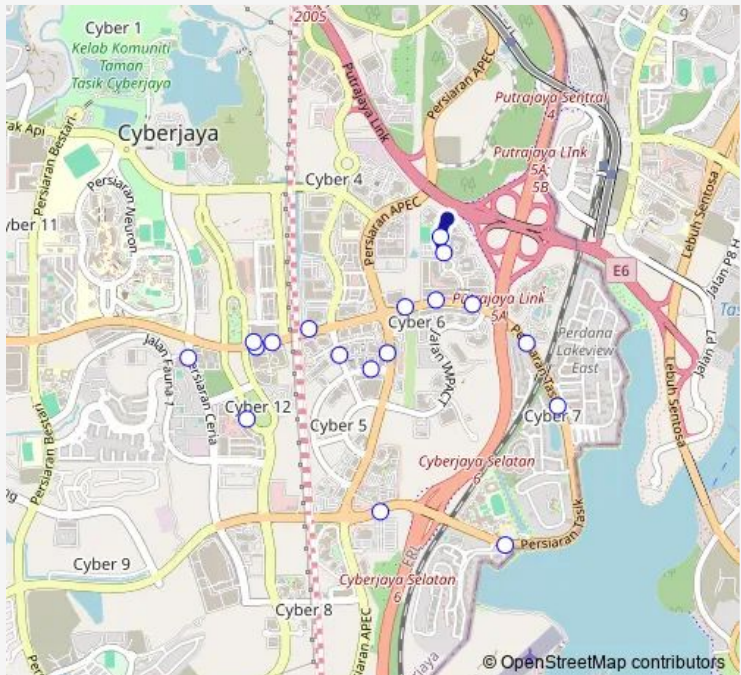

Bus T428 Cyberjaya Transport Terminal

[Go to website](#)

Direction
 Cyberjaya Transport Terminal, Persiaran Multimedia —
 Dell/Bomba, Persiaran Rimba Permai

18 stops

[Open route schedule](#)

- Cyberjaya Transport Terminal, Persiaran Multimedia
- Street Mall, Persiaran Multimedia
- Neocyber/Domain, Lingkaran Cyber Barat
- D'Melor Condo (opp.), Persiaran Ceria
- Cyberjaya Transport Terminal (opp.), Persiaran Multimedia
- Hsbc, Persiaran Multimedia
- Maybank Cyberjaya, Jalan Teknokrat 4
- Span, Jalan Teknokrat 6
- Motorola, Persiaran Apec
- Institut Pendidikan Guru Malaysia, Persiaran Multimedia
- T-System Malaysia, Persiaran Multimedia
- SME (opp.), Jalan Usahawan 2
- Cyberview, Jalan Usahawan 2
- Wisma Shell, Persiaran Multimedia
- Cyberview Resort, Persiaran Tasik
- Perdana Lake View, Persiaran Tasik
- Cyber Heights Villa, Persiaran Tasik
- Dell/Bomba, Persiaran Rimba Permai

Route schedule
 Cyberjaya Transport Terminal, Persiaran Multimedia —
 Dell/Bomba, Persiaran Rimba Permai

Monday	06:00
Tuesday	06:00
Wednesday	06:00
Thursday	06:00
Friday	06:00
Saturday	06:00
Sunday	06:00

Route info

Direction: Cyberjaya Transport Terminal, Persiaran Multimedia

Stops: 18

Trip Duration: 17 hour 0 min

Direction

Dell/Bomba, Persiaran Rimba Permai — Cyberjaya Transport Terminal, Persiaran Multimedia

10 stops

[Open route schedule](#)

Dell/Bomba, Persiaran Rimba Permai

Dell, Persiaran Apec

Kompleks Polis Cyberjaya (opp.), Jalan Cyber Point 5

HP/Lhdn, Persiaran Ceria

AIA/Kolej Cyber Putra, Jalan Cyber Point 2