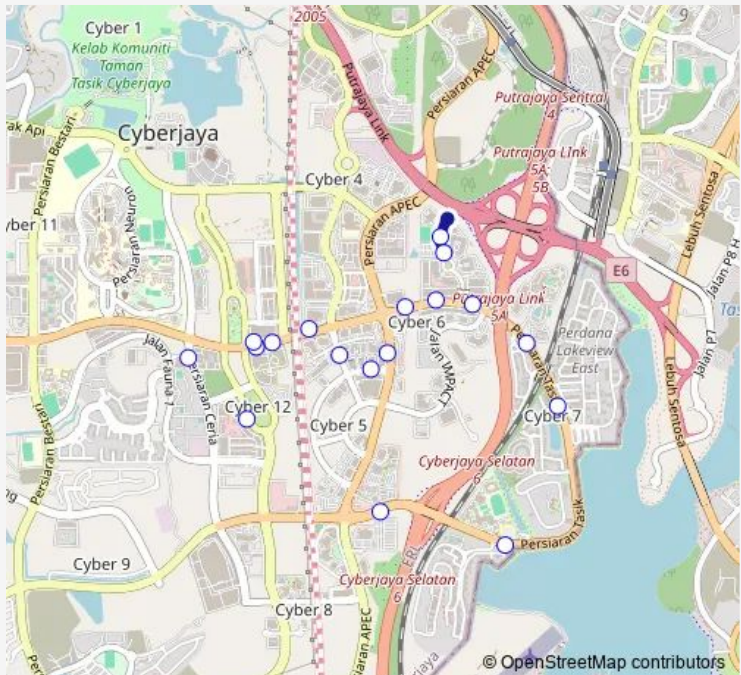

Bus T428 Cyberjaya Transport Terminal

[Go to website](#)

Direction
 Cyberjaya Transport Terminal, Persiaran Multimedia —
 Dell/Bomba, Persiaran Rimba Permai
 18 stops
[Open route schedule](#)

- Cyberjaya Transport Terminal, Persiaran Multimedia
- Street Mall, Persiaran Multimedia
- Neocyber/Domain, Lingkaran Cyber Barat
- D'Melor Condo (opp.), Persiaran Ceria
- Cyberjaya Transport Terminal (opp.), Persiaran Multimedia
- Hsbc, Persiaran Multimedia
- Maybank Cyberjaya, Jalan Teknokrat 4
- Span, Jalan Teknokrat 6
- Motorola, Persiaran Apec
- Institut Pendidikan Guru Malaysia, Persiaran Multimedia
- T-System Malaysia, Persiaran Multimedia
- SME (opp.), Jalan Usahawan 2
- Cyberview, Jalan Usahawan 2
- Wisma Shell, Persiaran Multimedia
- Cyberview Resort, Persiaran Tasik
- Perdana Lake View, Persiaran Tasik
- Cyber Heights Villa, Persiaran Tasik
- Dell/Bomba, Persiaran Rimba Permai

Route info
 Direction: Cyberjaya Transport Terminal, Persiaran Multimedia
 Stops: 18
 Trip Duration: 17 hour 0 min

Direction

Dell/Bomba, Persiaran Rimba Permai — Cyberjaya Transport Terminal, Persiaran Multimedia

10 stops

[Open route schedule](#)

Dell/Bomba, Persiaran Rimba Permai

Dell, Persiaran Apec

Kompleks Polis Cyberjaya (opp.), Jalan Cyber Point 5

HP/Lhdn, Persiaran Ceria

AIA/Kolej Cyber Putra, Jalan Cyber Point 2

Monday 06:00

Tuesday 06:00

Wednesday 06:00

Thursday 06:00

Friday 06:00

Saturday 06:00

Sunday 06:00

Route info