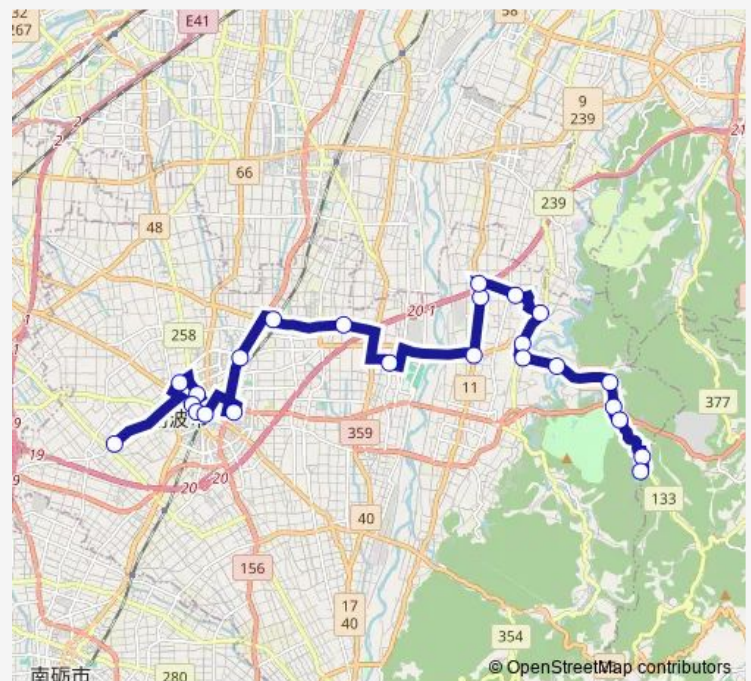

坪野

Route schedule

砺波工業高校前 — 市谷

Monday 17:00

Tuesday 17:00

Wednesday 17:00

Thursday 17:00

Friday 17:00

Saturday —

Sunday —

Route info

Direction: 砺波工業高校前

Stops: 24

Trip Duration: 0 hour 58 min

坪野公民館

市谷公民館

市谷

Direction

市谷 — 砺波工業高校前

24 stops

[Open route schedule](#)

市谷

市谷公民館

坪野公民館

Tuesday 06:37

Wednesday 06:37

Thursday 06:37

Friday 06:37

Saturday —

Sunday —

Route info

Direction: 市谷