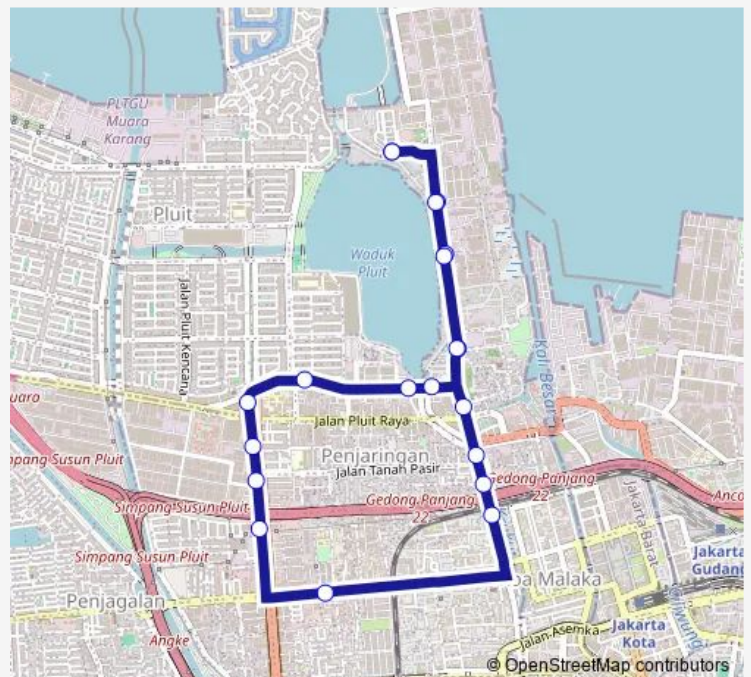

Penjaringan 1

Route schedule

Rusun Waduk Pluit — Penjaringan 1

Monday	05:00
Tuesday	05:00
Wednesday	05:00
Thursday	05:00
Friday	05:00
Saturday	05:00
Sunday	05:00

Route info

Direction: Rusun Waduk Pluit

Stops: 11

Trip Duration: 0 hour 29 min

12c — Rusun Waduk Pluit - Penjaringan

Direction

Rusun Waduk Pluit — Rusun Waduk Pluit

20 stops

[Open route schedule](#)

Rusun Waduk Pluit

Gg. Elektro