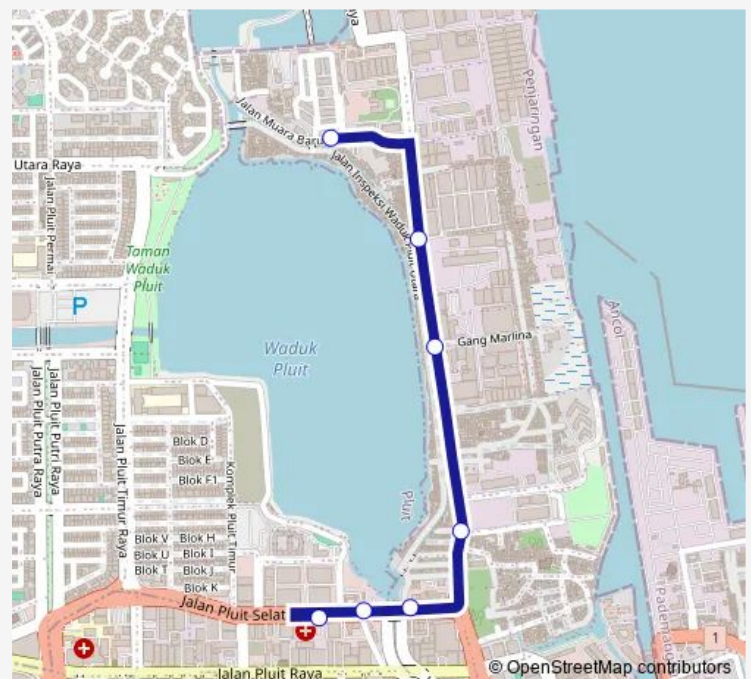

Bus 12c Rusun Waduk Pluit - Penjaringan

[Go to website](#)

Direction

RS Pluit — Rusun Waduk Pluit

7 stops

[Open route schedule](#)

RS Pluit

Polsek Penjaringan

SDN Penjaringan 3

Gg. Viii Muara Baru

Sbr. Gg. Marlina

Sbr. Gg. Elektro

Rusun Waduk Pluit

Route schedule

RS Pluit — Rusun Waduk Pluit

Monday	05:00
Tuesday	05:00
Wednesday	05:00
Thursday	05:00
Friday	05:00
Saturday	05:00
Sunday	05:00

Route info

Direction: RS Pluit

Stops: 7

Trip Duration: 0 hour 12 min

12c — Rusun Waduk Pluit - Penjaringan

BusMaps

Direction

Rusun Waduk Pluit — RS Pluit

12 stops

[Open route schedule](#)

Rusun Waduk Pluit

Gg. Elektro

Gg. Marlina

Sbr. Gg. Viii Muara Baru

Masjid Luar Batang

Simpang Pakin 3