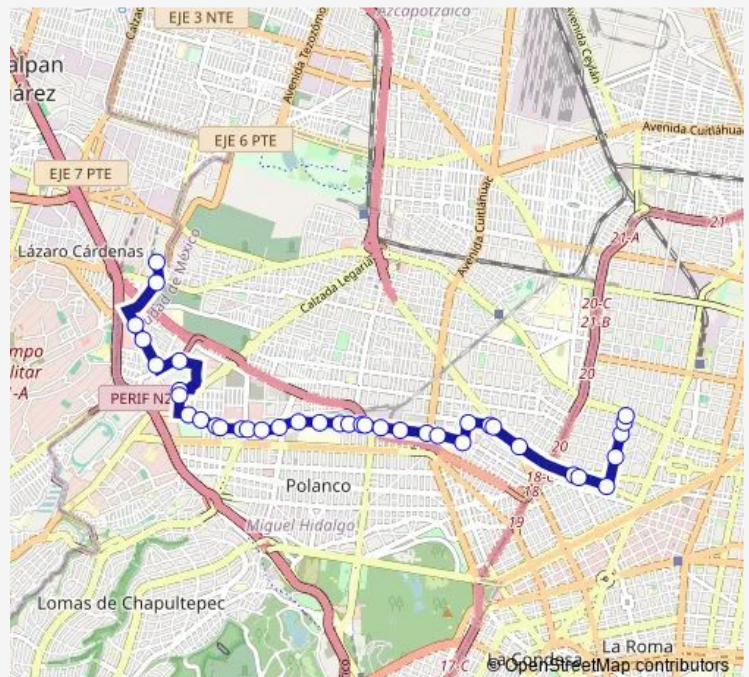

Miguel de Cervantes S. y Lago Meru

Route schedule

Cetram Toreo — Rosas Moreno y Ribera de San Cosme

Monday 00:00

Tuesday 00:00

Wednesday 00:00

Thursday 00:00

Friday 00:00

Saturday 00:00

Sunday 00:00

Route info

Direction: Cetram Toreo

Stops: 38

Trip Duration: 0 hour 35 min

12C — Cuatro Caminos - San Cosme

Miguel de Cervantes S. y Río San Joaquín

Lago Alberto y Grupo Modelo

Lago Alberto y Lago Mayor

Lago Alberto y Mariano Escobedo

Lago Alberto y Lago Iseo

Lago Alberto y Lago Xochimilco

Lago Xochimilco y Laguna de Mayran

Laguna de Mayran y Marina Nacional

Marina Nacional y Bahía de San Hipolito

Marina Nacional y Bahía de Ascención y Base Pemex

Parque Via y Río Amoy

Parque Via y Manuel María Contreras

Parque Via y Rosas Moreno

Rosas Moreno y Guillermo Prieto