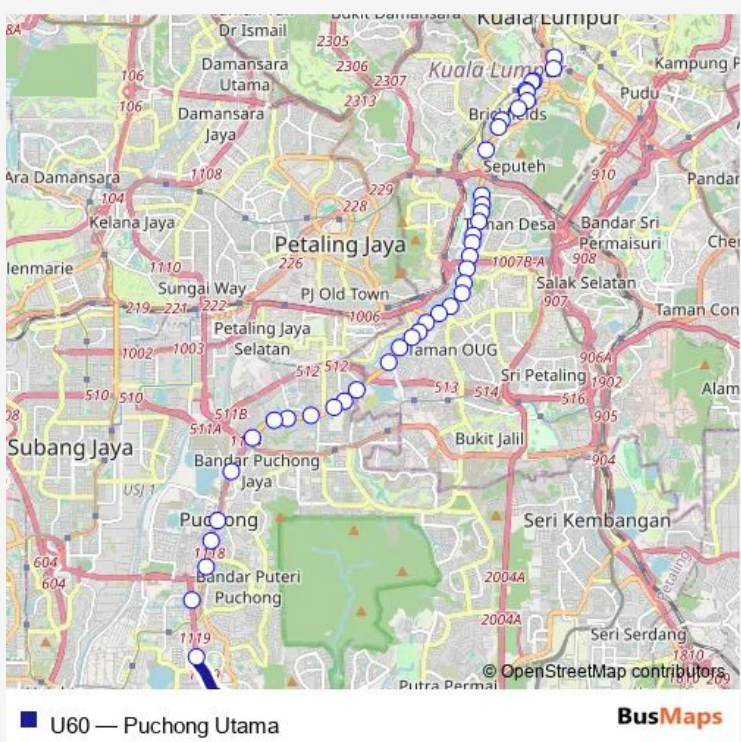

Bus U60 Puchong Utama

[Go to website](#)

Direction
 HAB Pasar Seni, Platform D — Terminal Puchong Utama,
 Jalan PJU 7/5

42 stops

[Open route schedule](#)

- HAB Pasar Seni, Platform D
- Public Bank, Jalan Syed Putra
- Petronas Brickfields, Jalan Tun Sambanthan
- Jalan Tun Sambanthan (Padang Ymca)
- Jalan Tun Sambanthan (Mobil)
- Ymca, Jalan Tun Sambanthan 4
- SRK (P) Methodist, Jalan Sultan Abdul Samad
- Palm Court (Stop 2), Jalan Sultan Abdul Samad
- SRK La Salle, Jalan Tun Sambanthan
- Balai Polis Brickfields, Jalan Tun Sambanthan
- Mid Valley (opp.), Jalan Syed Putra
- Hyundai Servis, Jalan Klang Lama
- Bhp, Jalan Klang Lama
- Shell, Jalan Klang Lama
- Tokong Cina, Jalan Klang Lama
- CK Chong Motor, Jalan Klang Lama
- Bomba, Jalan Klang Lama
- Rumah Panjang Batu 4, Jalan Klang Lama
- Pasar Batu 4, Jalan Klang Lama
- Shell Plaza Prima, Jalan Klang Lama
- Wisma Toh Chin Kee, Jalan Klang Lama

Route schedule
 HAB Pasar Seni, Platform D — Terminal Puchong Utama,
 Jalan PJU 7/5

Monday	06:00
Tuesday	06:00
Wednesday	06:00
Thursday	06:00
Friday	06:00
Saturday	06:00
Sunday	06:00

Route info

Direction: HAB Pasar Seni, Platform D

Stops: 42

Trip Duration: 17 hour 0 min

Pasaraya Central, Jalan Klang Lama

Sealand, Jalan Klang Lama

Masjid Batu 6, Jalan Puchong

Pangsapuri Sri Jati, Jalan Puchong

Simpang Taman Tan Yew Lai, Jalan Puchong

Shell, Jalan Puchong

Direction: Terminal Puchong Utama, Jalan PJU 7/5

Stops: 43

Trip Duration: 17 hour 0 min

Cosway, Jalan Klang Lama

Perabot Jkl, Jalan Klang Lama

Tai Ju Siang Auto, Jalan Klang Lama

Pasar Batu 4 (opp.), Jalan Klang Lama