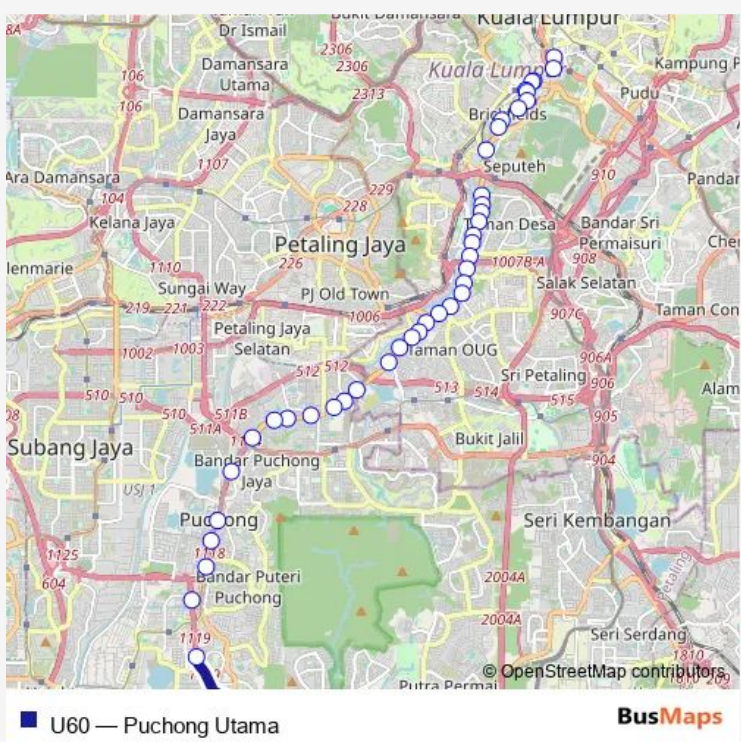

Bus U60 Puchong Utama

[Go to website](#)

Direction
 HAB Pasar Seni, Platform D — Terminal Puchong Utama,
 Jalan PJU 7/5

42 stops

[Open route schedule](#)

- HAB Pasar Seni, Platform D
- Public Bank, Jalan Syed Putra
- Petronas Brickfields, Jalan Tun Sambanthan
- Jalan Tun Sambanthan (Padang Ymca)
- Jalan Tun Sambanthan (Mobil)
- Ymca, Jalan Tun Sambanthan 4
- SRK (P) Methodist, Jalan Sultan Abdul Samad
- Palm Court (Stop 2), Jalan Sultan Abdul Samad
- SRK La Salle, Jalan Tun Sambanthan
- Balai Polis Brickfields, Jalan Tun Sambanthan
- Mid Valley (opp.), Jalan Syed Putra
- Hyundai Servis, Jalan Klang Lama
- Bhp, Jalan Klang Lama
- Shell, Jalan Klang Lama
- Tokong Cina, Jalan Klang Lama
- CK Chong Motor, Jalan Klang Lama
- Bomba, Jalan Klang Lama
- Rumah Panjang Batu 4, Jalan Klang Lama
- Pasar Batu 4, Jalan Klang Lama
- Shell Plaza Prima, Jalan Klang Lama
- Wisma Toh Chin Kee, Jalan Klang Lama

Route schedule
 HAB Pasar Seni, Platform D — Terminal Puchong Utama,
 Jalan PJU 7/5

Monday	06:00
Tuesday	06:00
Wednesday	06:00
Thursday	06:00
Friday	06:00
Saturday	06:00
Sunday	06:00

Route info

Direction: HAB Pasar Seni, Platform D

Stops: 42

Trip Duration: 17 hour 0 min

Pasaraya Central, Jalan Klang Lama

Sealand, Jalan Klang Lama

Masjid Batu 6, Jalan Puchong

Pangsapuri Sri Jati, Jalan Puchong

Simpang Taman Tan Yew Lai, Jalan Puchong

Shell, Jalan Puchong

Direction: Terminal Puchong Utama, Jalan PJU 7/5

Stops: 43

Trip Duration: 17 hour 0 min

Cosway, Jalan Klang Lama

Perabot Jkl, Jalan Klang Lama

Tai Ju Siang Auto, Jalan Klang Lama

Pasar Batu 4 (opp.), Jalan Klang Lama