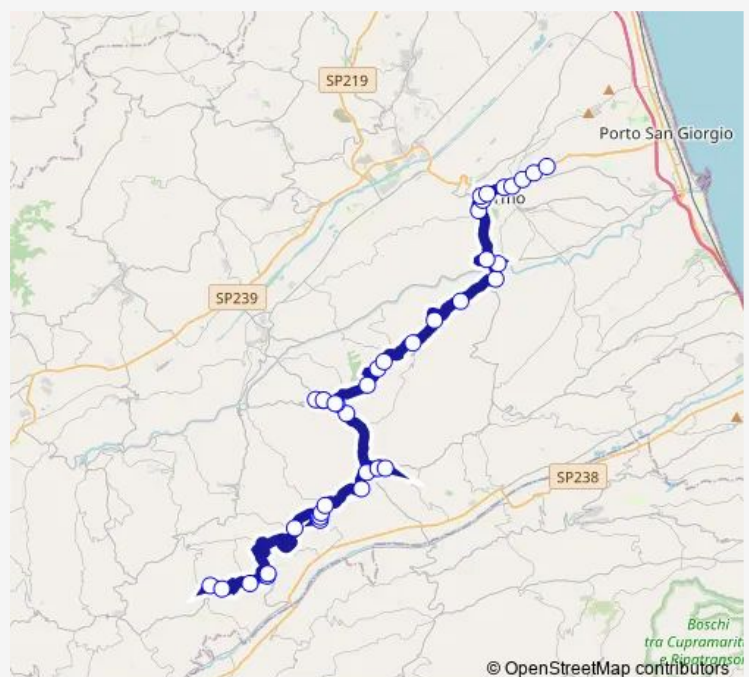

Bus Monterinaldo-Ortezzano-Monte Vidon Combatte-Petritoli-Ponzano-Fermo

[Go to website](#)

Direction

Monte Rinaldo BAR Locci — Fermo - Cimitero

39 stops

[Open route schedule](#)

- Monte Rinaldo BAR Locci
- Bivio M.Rinaldo SUL Rettilineo
- Frazione Croce Casa Sonaglioni
- Ortezzano Monumento
- Ortezzano Centro
- Porta Collina Nuova
- Frazione Collina Chiesa
- M.V.Combatte Centro
- Mancini
- Scuola Elementare Centro
- Bivio SAN Procolo
- Bivio Liberata
- VIA Marconi
- Petritoli - VIA Roma
- Petritoli - Ospedale
- Mangimificio
- Bivio Ponzano-Monte Giberto
- Piazzale Chiesa - Monte Giberto
- Monte Giberto
- Monte Giberto Piazzale Chiesa
- Bivio Monte Giberto-Ponzano

Route schedule

Monte Rinaldo BAR Locci — Fermo - Cimitero

Monday	06:40
Tuesday	06:40
Wednesday	06:40
Thursday	06:40
Friday	06:40
Saturday	06:40
Sunday	—

Route info

Direction: Monte Rinaldo BAR Locci

Stops: 39

Trip Duration: 1 hour 5 min

Chiesa

Ponzano Centro

Ponzano - Scuola Elementare

Bivio Torchiaro

S.Biagio

Bivio Monterosato

Bivio Ponzano DI Fermo