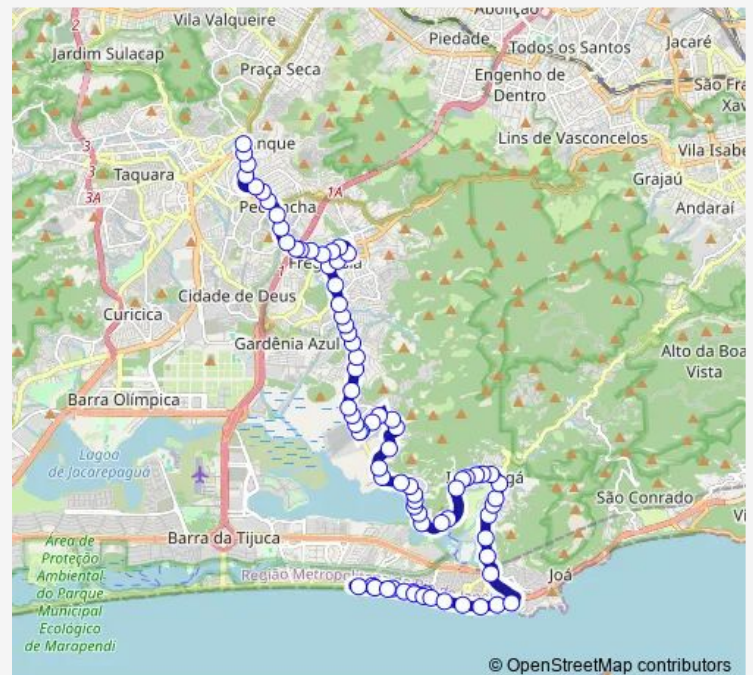

Praia da Barra - Posto 4

Praia da Barra - Posto 5

Clube Riviera

Praia da Barra - Posto 5

Praia da Barra - Posto 4

Embaixador Egberto Mafra

Prudência do Amaral

Praia da Barra - Posto 3

Poeta Khalil Gibran

Doutor Luiz Capriglione

Praça Senador Melo Viera

Route schedule

Praça do Ó — Terminal Mestre Candeia : Plat. Oeste

Monday 00:00

Tuesday 00:00

Wednesday 00:00

Thursday 00:00

Friday 00:00

Saturday 03:20-22:45

Sunday 03:00-20:20

Route info

Direction: Praça do Ó

Stops: 78

Trip Duration: 0 hour 45 min

Sv878 — Tanque - Barra da Tijuca

BusMaps

Fonseca Costa

Praça do Aleijadinho

Marituba

Jaguaretama

Chácara

Rangel Guilherme