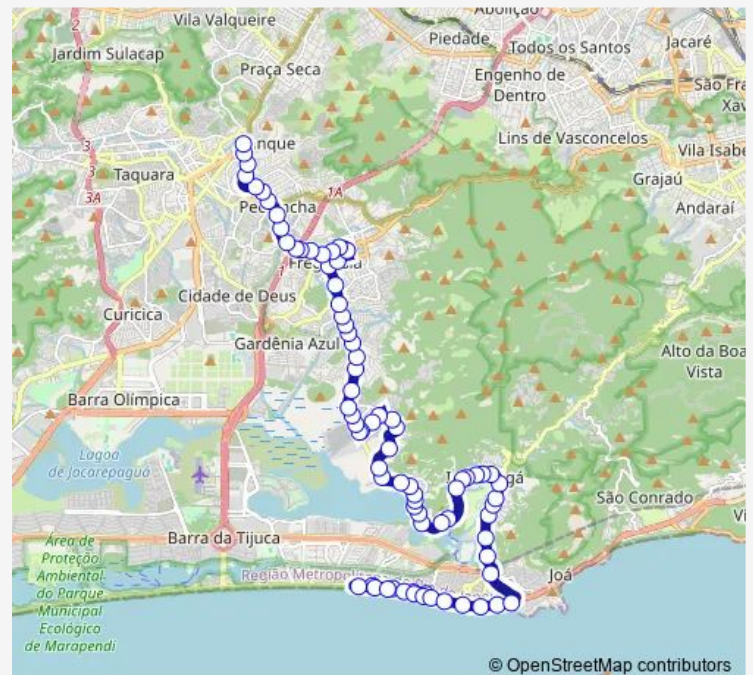

Clube Riviera

Praia da Barra - Posto 5

Praia da Barra - Posto 4

Embaixador Egberto Mafra

Prudência do Amaral

Praia da Barra - Posto 3

Praça do Ó

General Ivan Raposo

Praça Senador Melo Viera

### Route schedule

Praça do Ó — Terminal Mestre Candeia : Plat. Oeste

Monday 00:00

Tuesday 00:00

Wednesday 00:00

Thursday 00:00

Friday 00:00

Saturday 03:20-22:45

### Route info

Direction: Praça do Ó

Stops: 78

Trip Duration: 1 hour 17 min

SV878 — Tanque - Barra da Tijuca

Fonseca Costa

Praça do Aleijadinho

Marituba