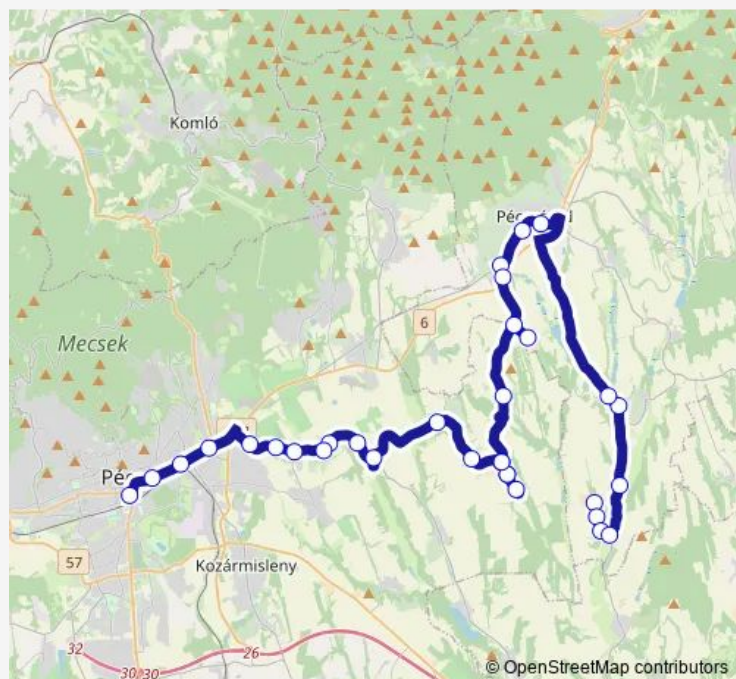

### Route info

Direction: Kátoly, forduló

Stops: 32

Trip Duration: 1 hour 24 min

Romonya, Ellendi elágazás [4]

Romonya, Templom

Bogád, Iskola

Bogád, Kossuth utca