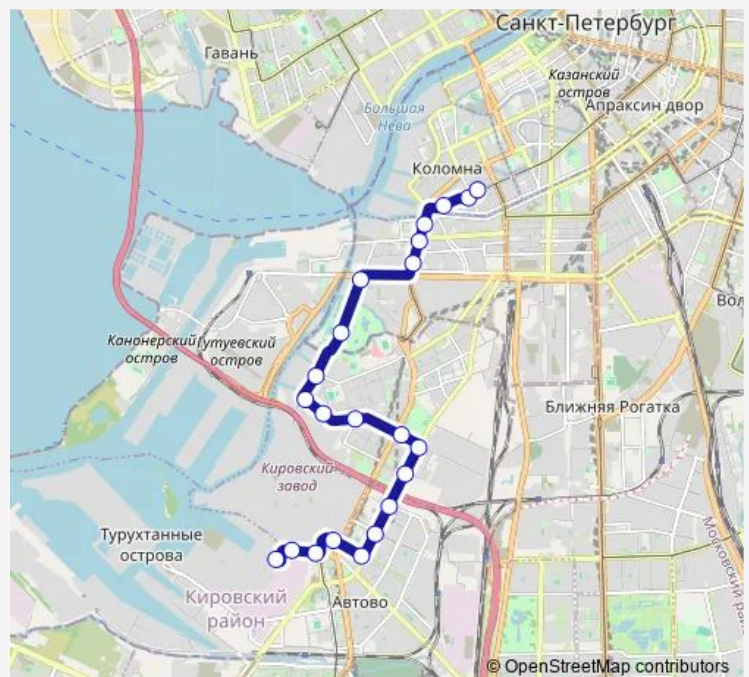

Рижский пр.

наб. реки Фонтанки

Садовая ул.

пл. Тургенева

Route schedule

Конечная Станция Завод Северная Верфь — пл. Тургенева (Оборотная, Посадки/Высадки Нет)

Monday	05:55-23:58
Tuesday	05:55-23:58
Wednesday	05:55-23:58
Thursday	05:55-23:58
Friday	05:55-23:58
Saturday	06:27-23:54
Sunday	06:27-23:54

Route info

Direction: Конечная Станция Завод Северная Верфь

Stops: 22

Trip Duration: 0 hour 37 min

41 — Завод Северная Верфь - пл. Тургенева

пл. Тургенева (Оборотная, Посадки/Высадки Нет)

Direction

пл. Тургенева (Оборотная, Посадки/Высадки Нет) —
Конечная Станция Завод Северная Верфь

22 stops

[Open route schedule](#)

пл. Тургенева (Оборотная, Посадки/Высадки Нет)

пл. Тургенева

наб. реки Фонтанки

Рижский пр.

наб. Обводного Канала

Лифляндская ул.

Saturday 06:12-23:40

Sunday 06:12-23:40

Route info

Direction: пл. Тургенева (Оборотная, Посадки/Высадки Нет)

Stops: 22

Trip Duration: 0 hour 38 min

41 Tram time schedules and route maps are available in an offline PDF at busmaps.com. Use the busmaps.com website to see live bus times, train schedule or subway schedule, and step-by-step directions for all public transit in Saint Petersburg