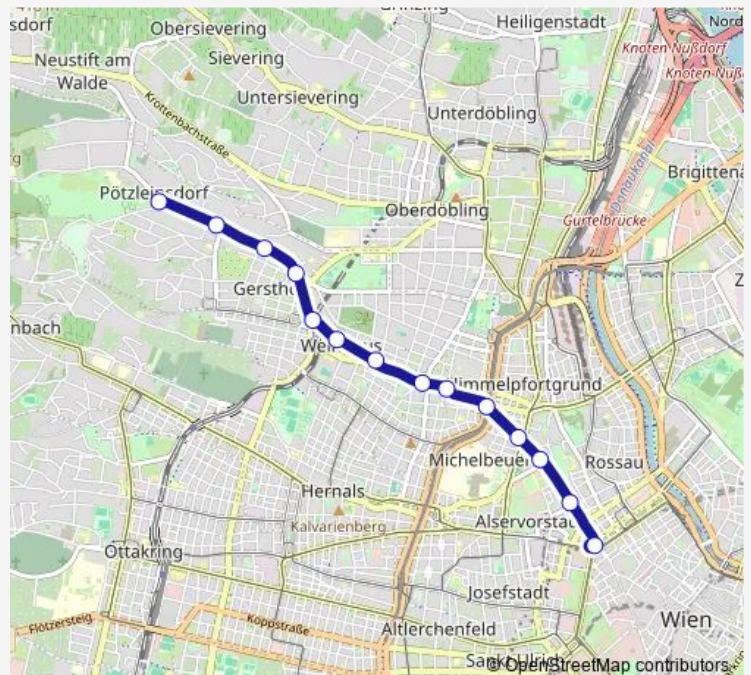

Erndtgasse

Türkenschanzplatz

Gersthof S

Weinhauser Gasse

Aumannplatz

Martinstraße

Kutschkergasse

Währinger Str.-Volksoper U

Wednesday 05:09-00:20⁺¹

Thursday 05:09-00:20⁺¹

Friday 05:09-00:20⁺¹

Saturday 05:10-00:20⁺¹

Sunday 05:10-00:20⁺¹

Route info

Direction: Pötzleinsdorf

Stops: 14

Trip Duration: 0 hour 20 min

41 — Schottentor - Pötzleinsdorf

Direction

Anastasius-Grün-Gasse — Pötzleinsdorf

12 stops

[Open route schedule](#)

Anastasius-Grün-Gasse

Währinger Str.-Volksoper U

Trip Duration: 0 hour 16 min

Direction

Anastasius-Grün-Gasse — Pötzleinsdorf

12 stops

[Open route schedule](#)

Anastasius-Grün-Gasse

Währinger Str.-Volksoper U

Kutschnergasse