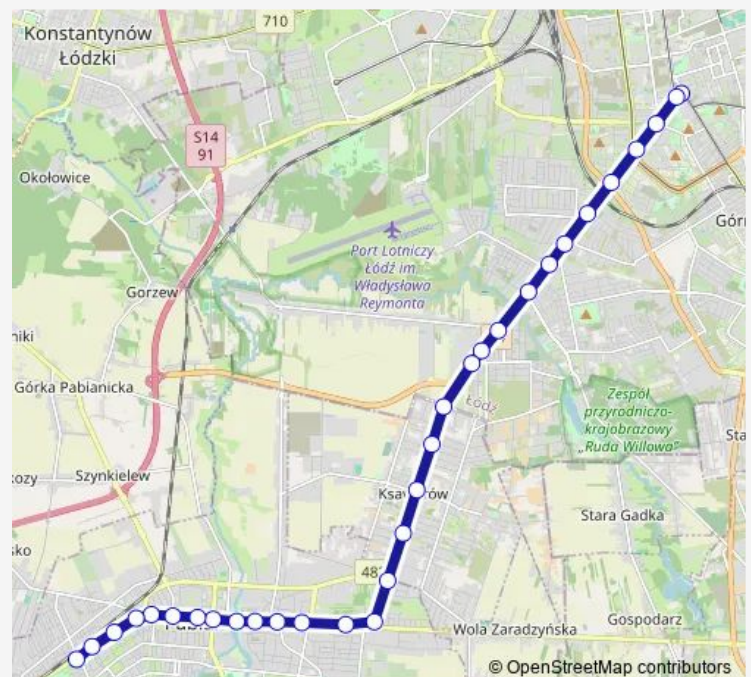

Route schedule

Pabianicka - ET-2 (9003) — Wiejska (Pabianice) (3006)

Monday 03:20

Tuesday 03:20

Wednesday 03:20

Thursday 03:20

Friday 03:20

Saturday —

Sunday 06:05

Route info

Direction: Pabianicka - ET-2 (9003)

Stops: 23

Trip Duration: 0 hour 29 min

41

BusMaps

Łaska - Szarych Szeregów (Pab.) (3187)

Wiejska (Pabianice) (3006)

Direction

Wiejska (Pabianice) (3006) — Pabianicka - ET-2 (9003)

24 stops

[Open route schedule](#)

Wiejska (Pabianice) (3006)

Łaska - Szarych Szeregów (Pab.) (3188)

Łaska - Tkacka (Pabianice) (3177)