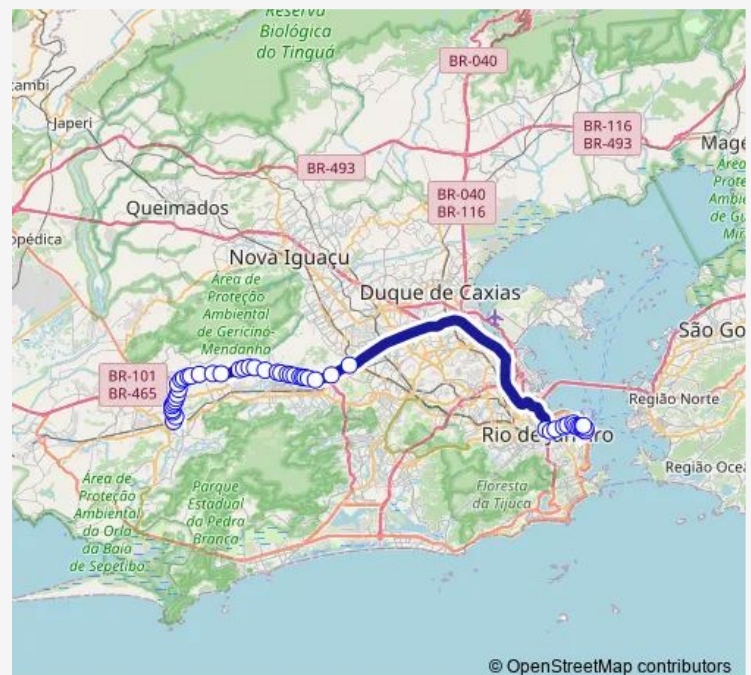

BRS 1,4,5,I: Praça Tiradentes

BRS 1,2,5: Praça da República II

BRS 1,3,5: Central

BRS 3,5: Praça Onze

BRS 1,3,5: Cidade Nova

Geógrafo Milton Santos : Linhas Municipais via Av. Brasil

GRES Unidos da Tijuca : Pista Central

Almirante Mariath (Portão 24) : Linhas Municipais

Marechal Alencastro

Equitação

Emilio Conde

Engenho Novo

Batan

Manaus

Recife

Curitiba

Miranga

Mocidade Independente

Cancela Preta

Almirante Aymará Xavier de Souza

Route schedule

Terminal Rodoviário Menezes Cortes : Plat. B — Ponto Final: Campo Grande : Linhas Executivas

| | |
|-----------|-------|
| Monday | 00:00 |
| Tuesday | 00:00 |
| Wednesday | 00:00 |
| Thursday | 00:00 |
| Friday | 00:00 |
| Saturday | 00:00 |
| Sunday | 00:00 |

Route info

Direction: Terminal Rodoviário Menezes Cortes : Plat. B

Stops: 51

Trip Duration: 1 hour 39 min

© OpenStreetMap contributors

2336 — Campo Grande - Castelo

BusMaps

Califórnia