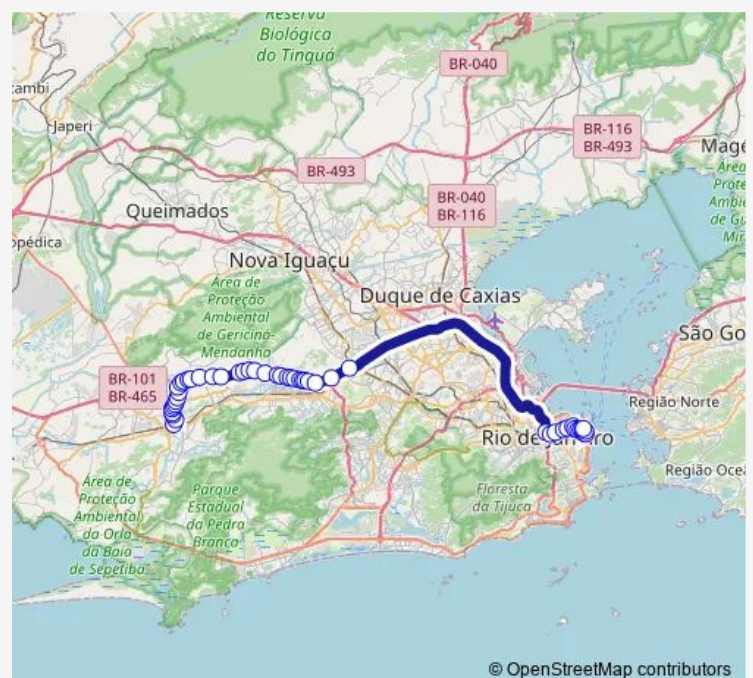

BRS 1,4,5,I: Praça Tiradentes

BRS 1,2,5: Praça da República II

BRS 1,3,5: Central

BRS 3,5: Praça Onze

BRS 1,3,5: Cidade Nova

Geógrafo Milton Santos : Linhas Municipais via Av. Brasil

Gres Unidos da Tijuca : Pista Central

Almirante Mariath (Portão 24) : Linhas Municipais

Marechal Alencastro

Equitação

Emílio Conde

Engenho Novo

Batan

Manaus

Recife

Curitiba

Miranga

Mocidade Independente

Cancela Preta

Almirante Aymará Xavier de Souza

Route schedule

Terminal Rodoviário Menezes Cortes : Plat. B — Ponto Final: Campo Grande : Linhas Executivas

| | |
|-----------|-------|
| Monday | 00:00 |
| Tuesday | 00:00 |
| Wednesday | 00:00 |
| Thursday | 00:00 |
| Friday | 00:00 |
| Saturday | 00:00 |
| Sunday | 00:00 |

Route info

Direction: Terminal Rodoviário Menezes Cortes : Plat. B

Stops: 51

Trip Duration: 1 hour 30 min

2336 — Campo Grande - Castelo

Califórnia

Catiri

Sargento Miguel Filho