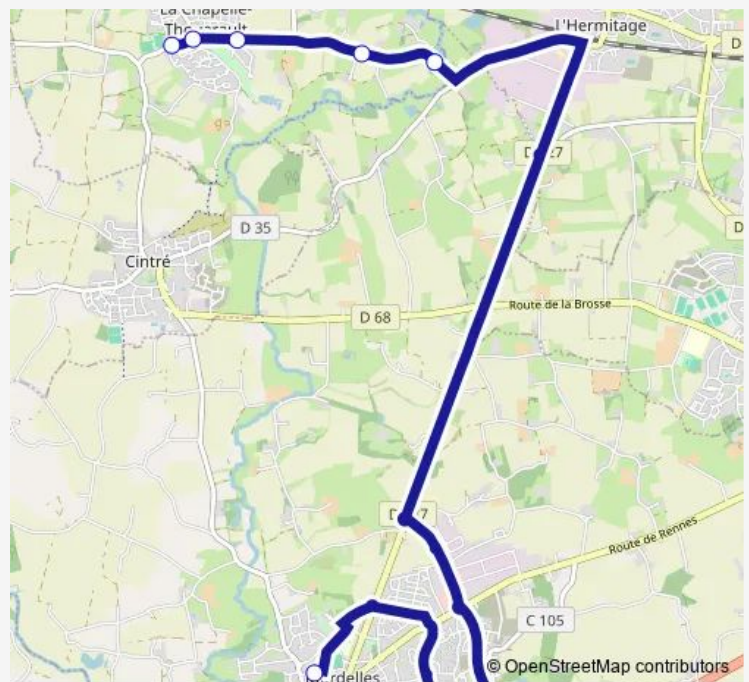

Bus Ts37 La Chapelle-Thouarault (Ville aux Archers) <> Mordelles (Collège St-Yves)

[Go to website](#)**Direction**

Ville aux Archers — Collège St-Yves

7 stops

[Open route schedule](#)

Ville aux Archers

Place de la Mairie

Rochers

Piardière

Grippière

Morvan Lebesque

Collège St-Yves

Route schedule

Ville aux Archers — Collège St-Yves

Monday	07:47
Tuesday	07:47
Wednesday	07:47
Thursday	07:47
Friday	07:47
Saturday	—
Sunday	—

Route info

Direction: Ville aux Archers

Stops: 7

Trip Duration: 0 hour 28 min

Direction

Collège St-Yves — Ville aux Archers

7 stops

[Open route schedule](#)

Collège St-Yves

Morvan Lebesque

Grippière

Piardière

Rochers

Place de la Mairie

Ville aux Archers

Route schedule