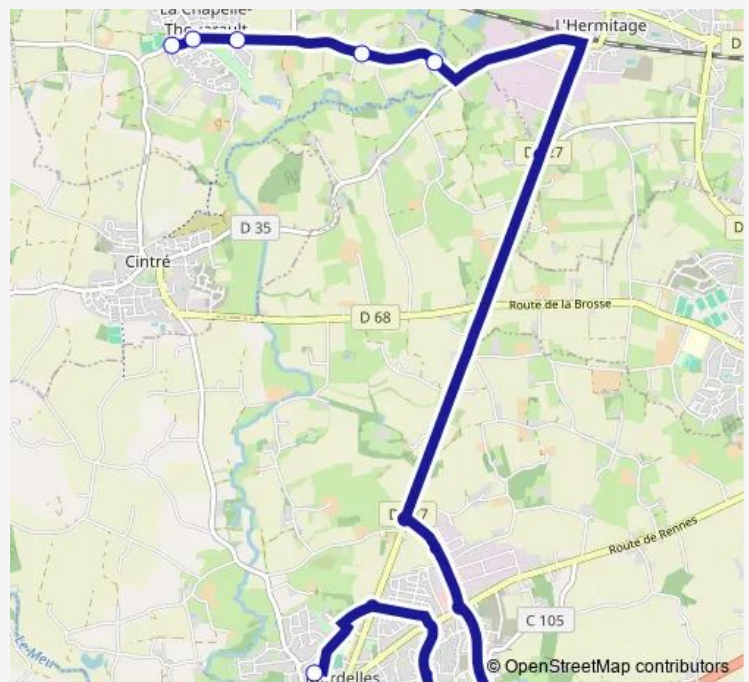

## Bus Ts37 La Chapelle-Thouarault (Ville aux Archers) <> Mordelles (Collège St-Yves)

[Go to website](#)**Direction**

Ville aux Archers — Collège St-Yves

7 stops

[Open route schedule](#)

Ville aux Archers

Place de la Mairie

## Route schedule

Ville aux Archers — Collège St-Yves

Monday	07:47
Tuesday	07:47
Wednesday	07:47
Thursday	07:47
Friday	07:47
Saturday	—
Sunday	—

## Route info

Direction: Ville aux Archers

Stops: 7

Trip Duration: 0 hour 28 min

## Direction

Collège St-Yves — Ville aux Archers

7 stops

[Open route schedule](#)

Collège St-Yves

Morvan Lebesque

Grippière

Piardière