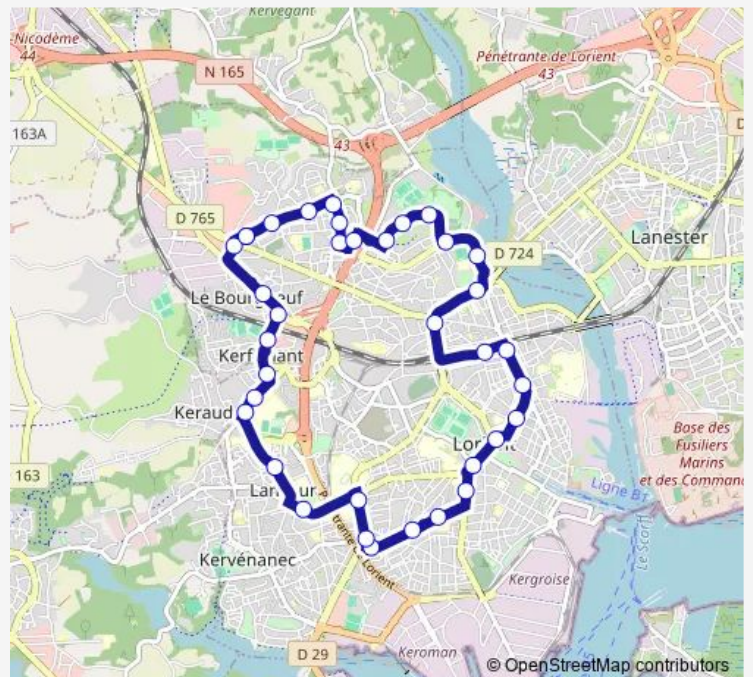

Bus T1a Lorient Kerguillette Circulaire via Gare décharges

[Go to website](#)

Direction

Bollardière — Gare d'Echanges

3 stops

[Open route schedule](#)

Bollardière

Kerguillette

Saturday —

Sunday —

Route info

Direction: Bollardière

Stops: 3

Trip Duration: 0 hour 24 min

T1a — Lorient Kerguillette Circulaire via Gare décharges **BusMaps**

Direction

Gare Sncf — Collège de Tréfaven

33 stops

[Open route schedule](#)

Gare Sncf

Gare d'Echanges

Chazelles-Hôpital

Alsace Lorraine

Faouëdic

Direction: Kerguillette

Stops: 36

Trip Duration: 0 hour 44 min

Lycées

Campus Lettres

Bibliothèque Universitaire

Joseph Hénaff

Les Ormes