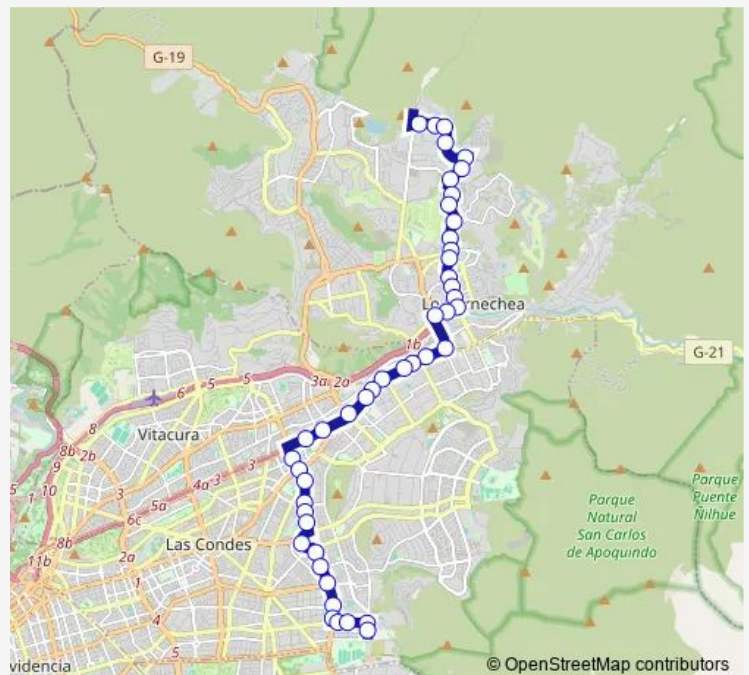

**Bus C16 Vital Apoquindo - El Huinganal**

[Go to website](#)

**Direction**

Pc453-Alejandro Fleming / esq. Santa Zita — PC864-Av. Paseo Pie Andino / esq. Av. La Dehesa

41 stops

[Open route schedule](#)

- Pc453-Alejandro Fleming / esq. Santa Zita
- Pc1046-Alejandro Fleming / esq. Totoralillo
- Pc674-Av. Padre Hurtado / esq. Inca de Oro
- Pc675-Av. Padre Hurtado-Sur / esq. Patricia
- Pc676-Av. Padre Hurtado / esq. Puquios
- Pc677-Av. Padre Hurtado-Sur / esq. Av. Cristóbal Colón
- Pc678-Av. Padre Hurtado-Sur / esq. Río Guadiana
- Pc1134-Av. Padre Hurtado-Sur / esq. Monroe
- Pc679-Av. Padre Hurtado-Sur / esq. Patagonia
- Pc1068-Parada 2 / (M) Los Dominicos
- Pc139-Av. Padre Hurtado / esq. Paraná
- Pc140-Av. Padre Hurtado / esq. Bocaccio
- Pc141-Av. Padre Hurtado / esq. El Alamein
- Pc142-Av. Padre Hurtado / esq. Av. Las condes
- Pc285-Avenida Las Condes / esq. Abadía
- Pc286-Avenida Las Condes / esq. Cerro Sombrero
- Pc287-Avenida Las Condes / esq. Av. Pdte. Kennedy
- Pc236-Parada 1 / Nudo Estoril
- Pc237-Avenida Las Condes / esq. Lo Fontecilla
- Pc239-Parada / Universidad del Pacífico
- Pc288-Avenida Las Condes / esq. San Damian

**Route schedule**

Pc453-Alejandro Fleming / esq. Santa Zita — PC864-Av. Paseo Pie Andino / esq. Av. La Dehesa

Monday	00:00
Tuesday	00:00
Wednesday	00:00
Thursday	00:00
Friday	00:00
Saturday	00:00
Sunday	00:00

**Route info**

Direction: Pc453-Alejandro Fleming / esq. Santa Zita

Stops: 41

Trip Duration: 1 hour 4 min

■ C16 — Vital Apoquindo - El Huinganal

Pc289-Parada / Mayflower - Dunalastair

Pc423-Camino de Asis / esq. Escrivá de Balaguer

## Direction

PC1043-Av. Paseo Pie Andino / esq. Berna — Pc666-Vital Apoquindo / esq. Vía Láctea

45 stops

[Open route schedule](#)

PC1043-Av. Paseo Pie Andino / esq. Berna

PC1042-Av. Paseo Pie Andino / esq. Basel-Norte