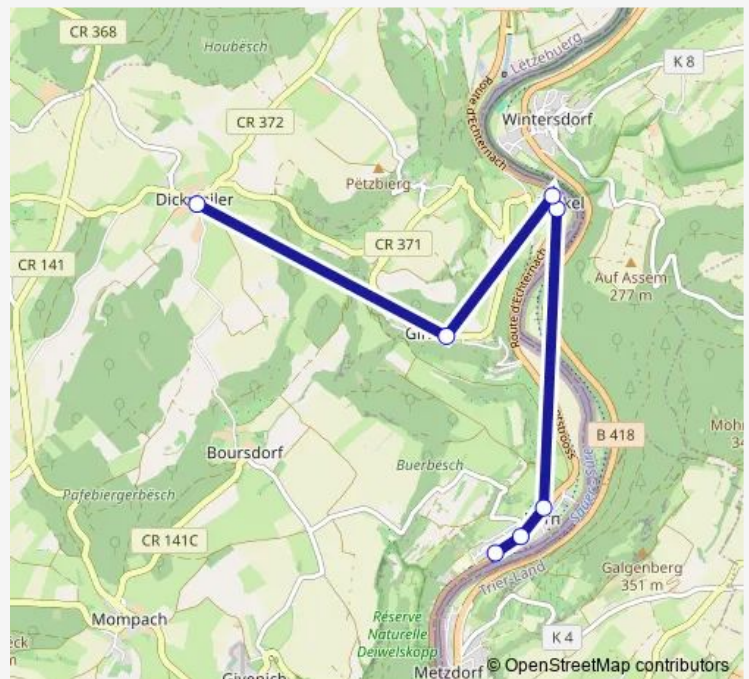

### Direction

Born, Op der Gare — Dickweiler, Duerfplaz

7 stops

[Open route schedule](#)

Born, Op der Gare

Born, Kapell

Born, Pétzwee

Hinkel, Haaptstrooss

### Route schedule

Born, Op der Gare — Dickweiler, Duerfplaz

Monday 06:55

Tuesday 06:55

Wednesday 06:55

Thursday 06:55

Friday 06:55

Saturday —

### Route info

Direction: Born, Op der Gare

Stops: 7

Trip Duration: 0 hour 11 min

■ C16

**Direction**

Dickweiler, Duerfplaz — Born, Op der Gare

7 stops

## Route schedule

Dickweiler, Duerfplaz — Born, Op der Gare

Monday	16:50
Tuesday	16:50
Wednesday	16:50
Thursday	16:50
Friday	—
Saturday	—
Sunday	—